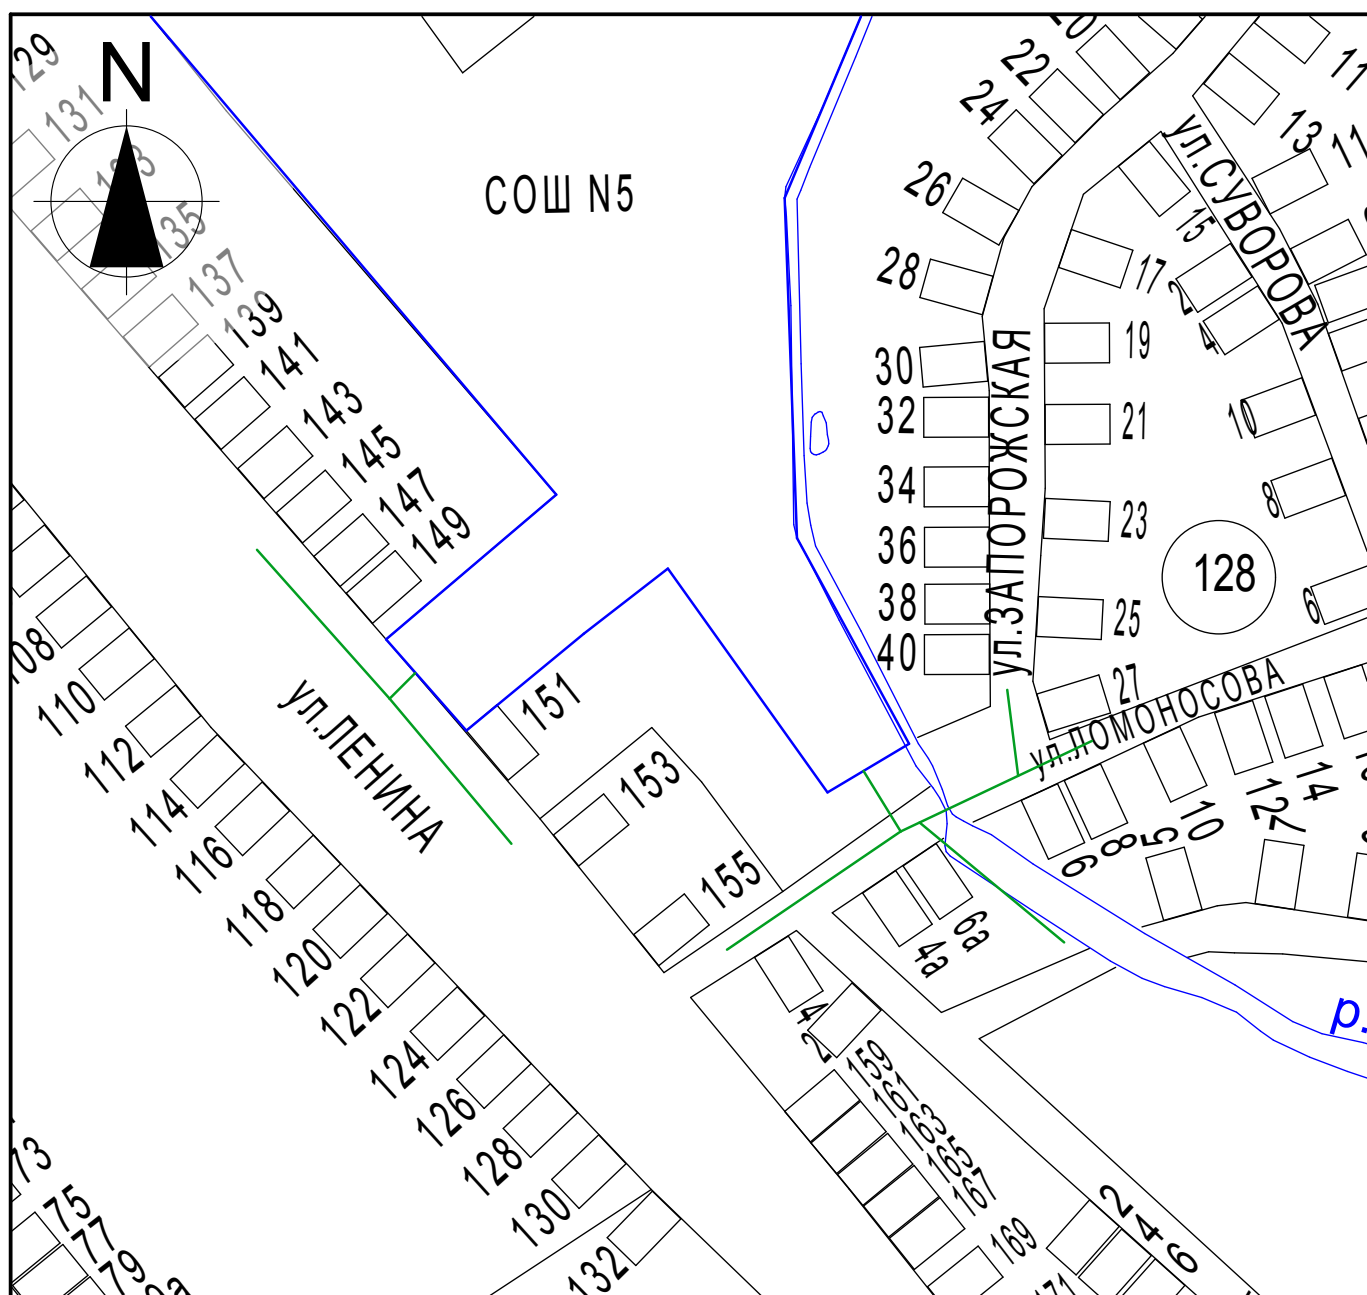

УТВЕРЖДЕНА
решением Совета
Курганинского городского
поселения Курганинского района
от 05.09.2013 года № 382

Схема границ прилегающих территорий для установления запрета на розничную
продажу алкогольной продукции на территории Курганинского городского поселения
Курганинского района
МАОУ СОШ № 5
г. Курганинск, ул. Ленина, 151

Масштаб 1:2000

- Условные обозначения:
-  - границы обособленной территории
 -  - прилегающая территория
 -  - существующие строения