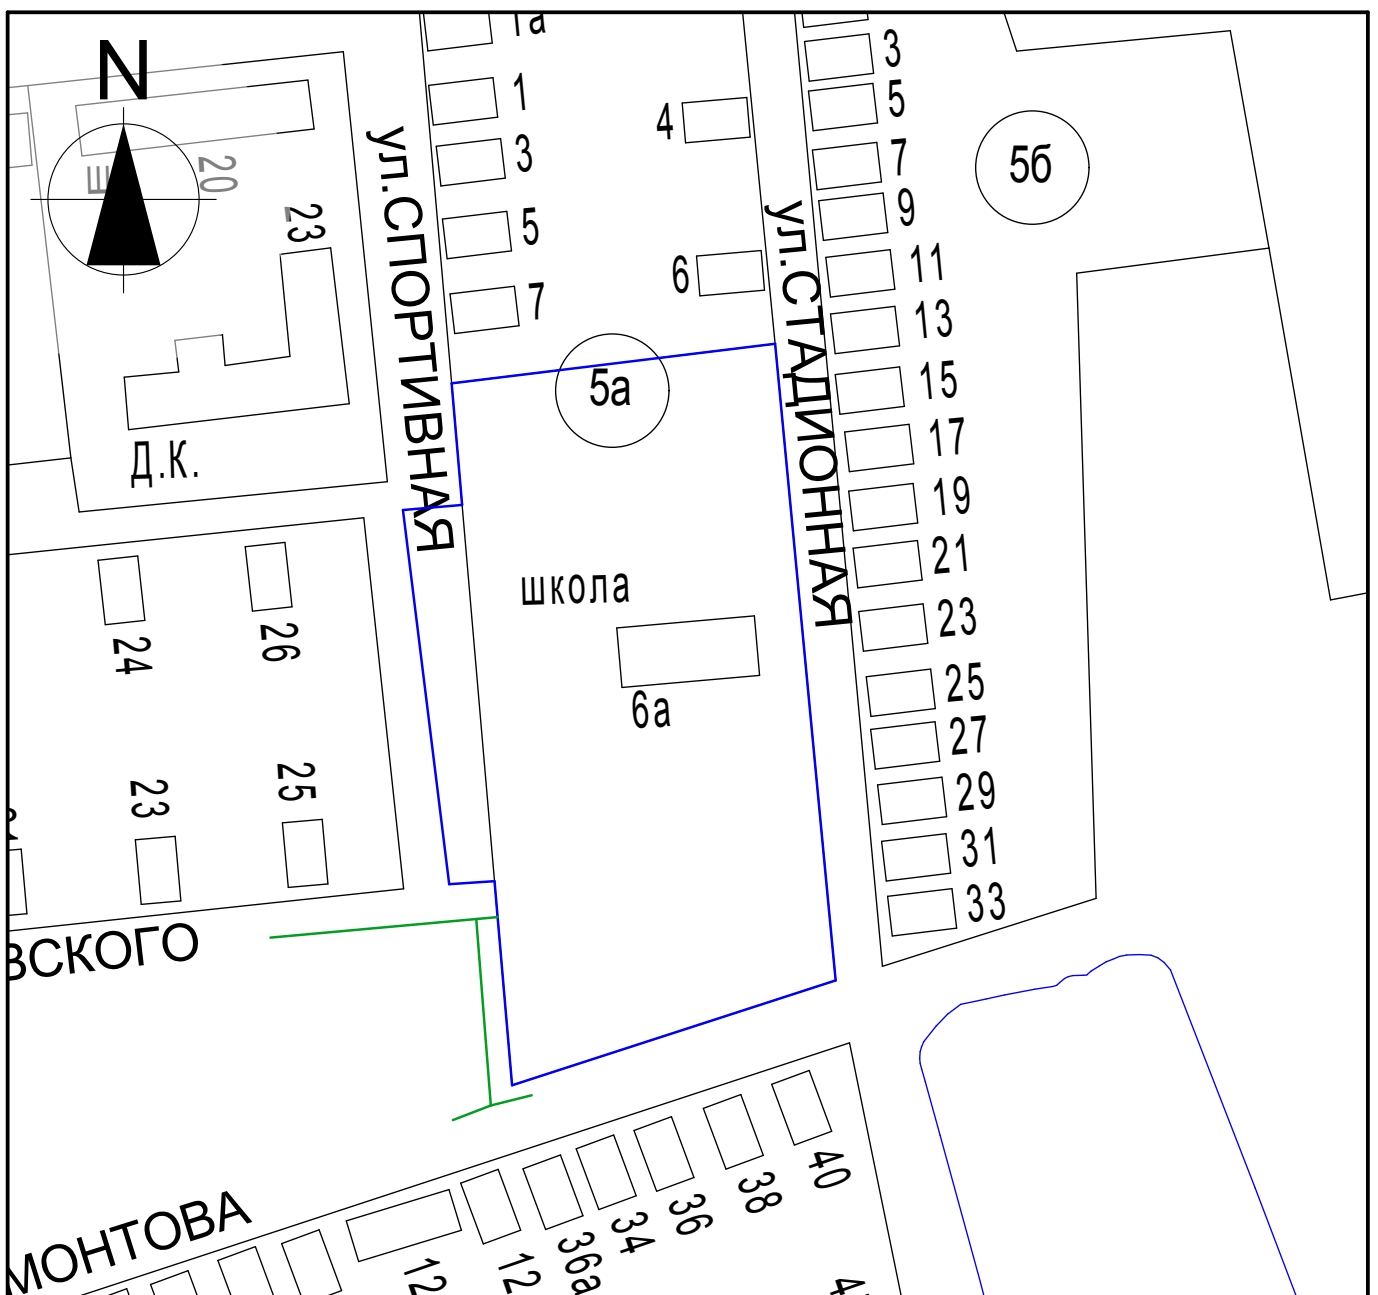

УТВЕРЖДЕНА  
решением Совета  
Курганинского городского  
поселения Курганинского района  
от 05.09.2013 года № 382

Схема границ прилегающих территорий для установления запрета на розничную  
продажу алкогольной продукции на территории Курганинского городского поселения  
Курганинского района  
МБОУ СОШ № 19  
г. Курганинск, ул. Заводская, 20

Масштаб 1:2000

- Условные обозначения:
-  - границы обособленной территории
  -  - прилегающая территория
  -  - существующие строения