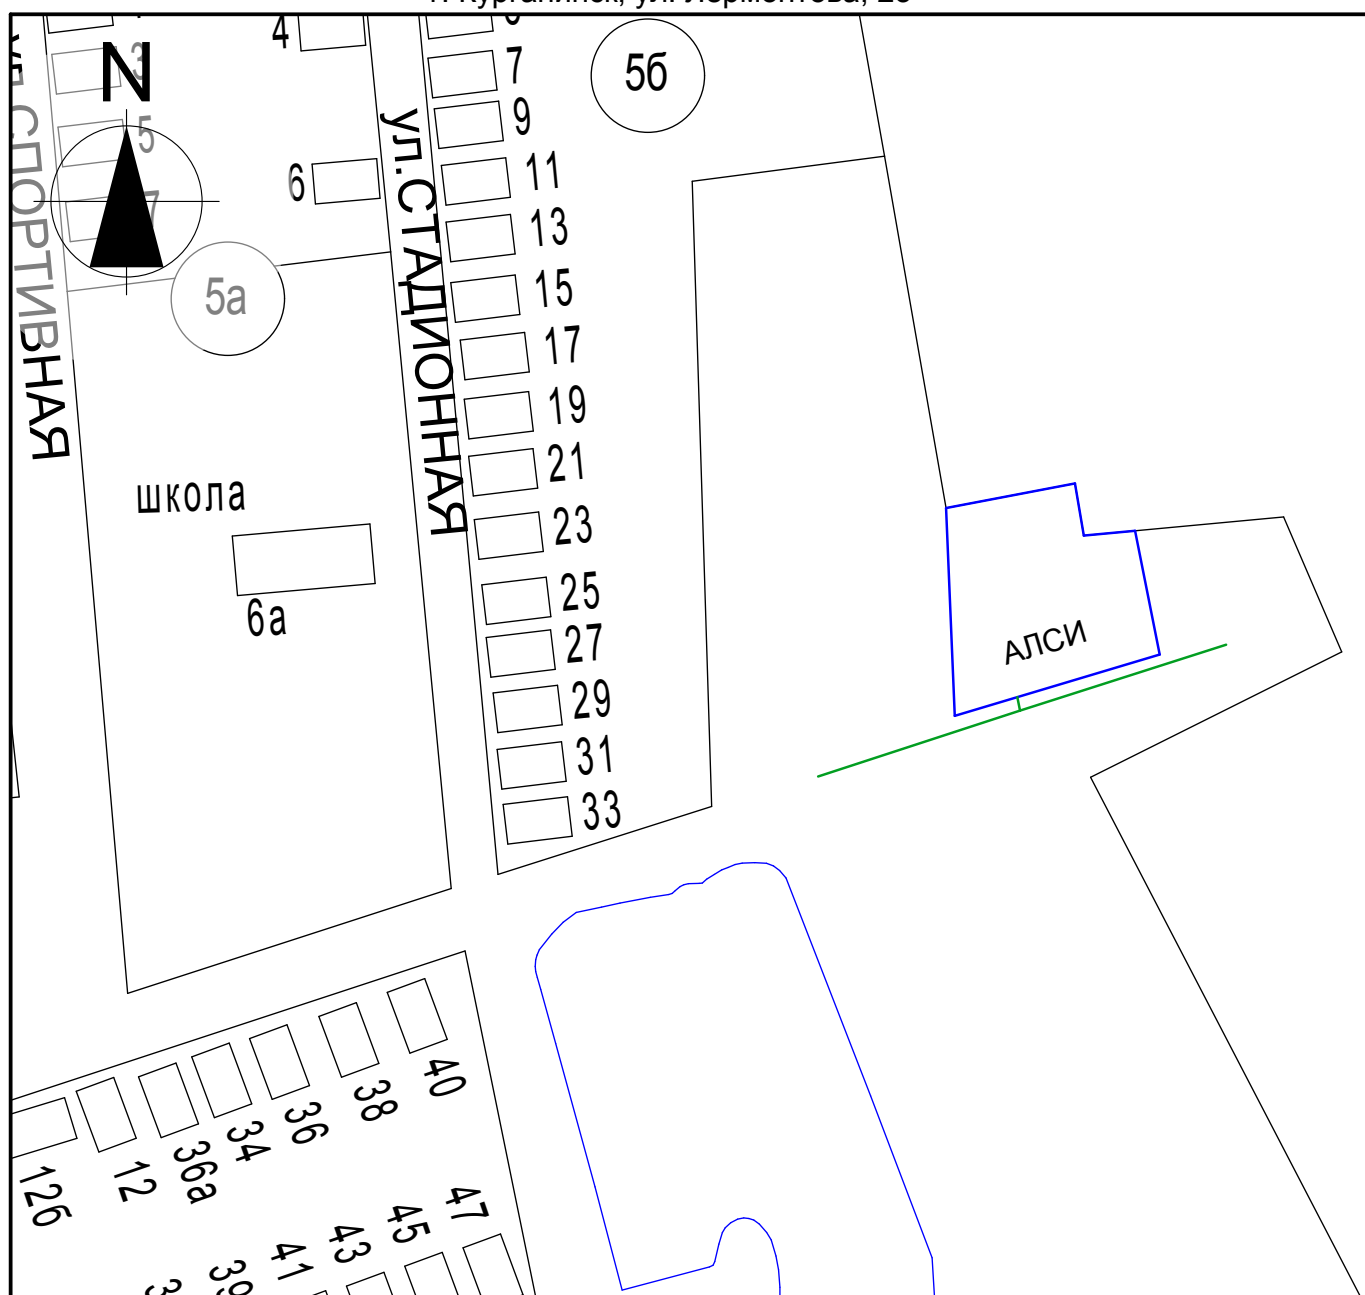

УТВЕРЖДЕНА
решением Совета
Курганинского городского
поселения Курганинского района
от 05.09.2013 года № 382

Схема границ прилегающих территорий для установления запрета на розничную
продажу алкогольной продукции на территории Курганинского городского поселения
Курганинского района
Негосударственное частное образовательное учреждение высшего профессионального
образования "Армавирский лингвистический социальный институт" филиал в г.
Курганинске
г. Курганинск, ул. Лермонтова, 23

Масштаб 1:2000

Условные обозначения:
— границы обособленной территории
— прилегающая территория
□ 44 — существующие строения