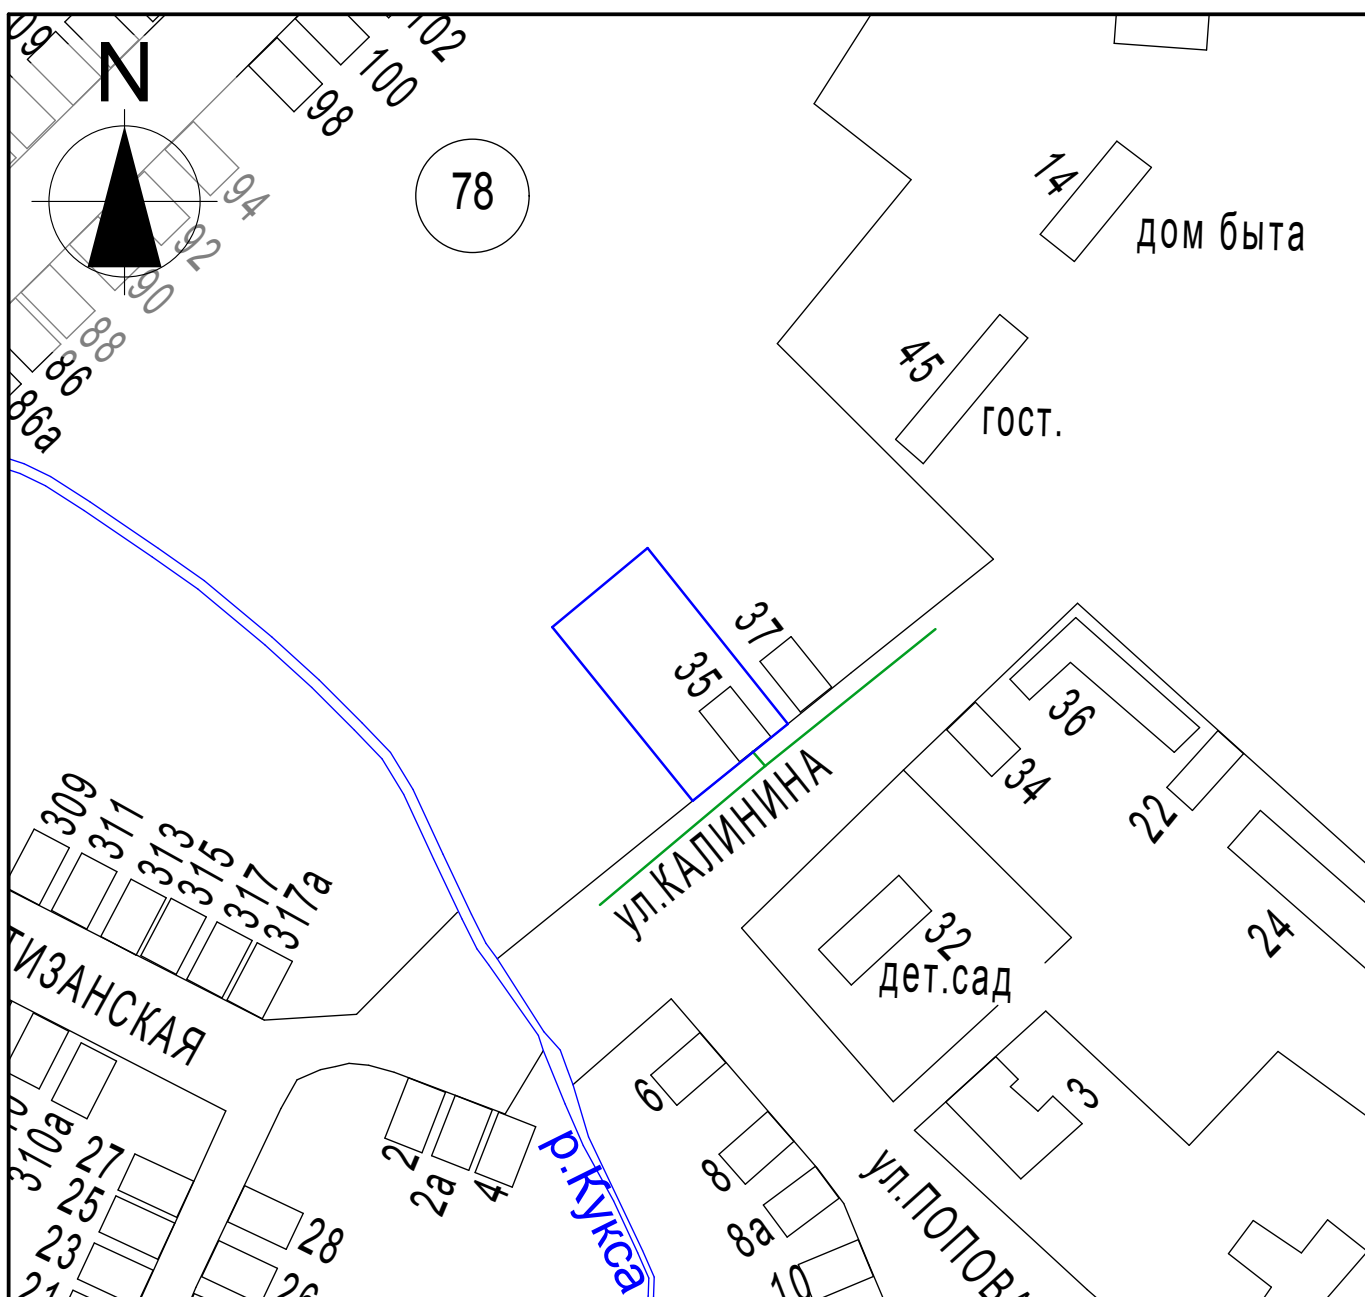

УТВЕРЖДЕНА
решением Совета
Курганинского городского
поселения Курганинского района
от 05.09.2013 года № 382

Схема границ прилегающих территорий для установления запрета на розничную
продажу алкогольной продукции на территории Курганинского городского поселения
Курганинского района
ЧОУ КТУИС
г.Курганинск, ул. Калинина, 35

Масштаб 1:2000

- Условные обозначения:
-  - границы обособленной территории
 -  - прилегающая территория
 -  - существующие строения