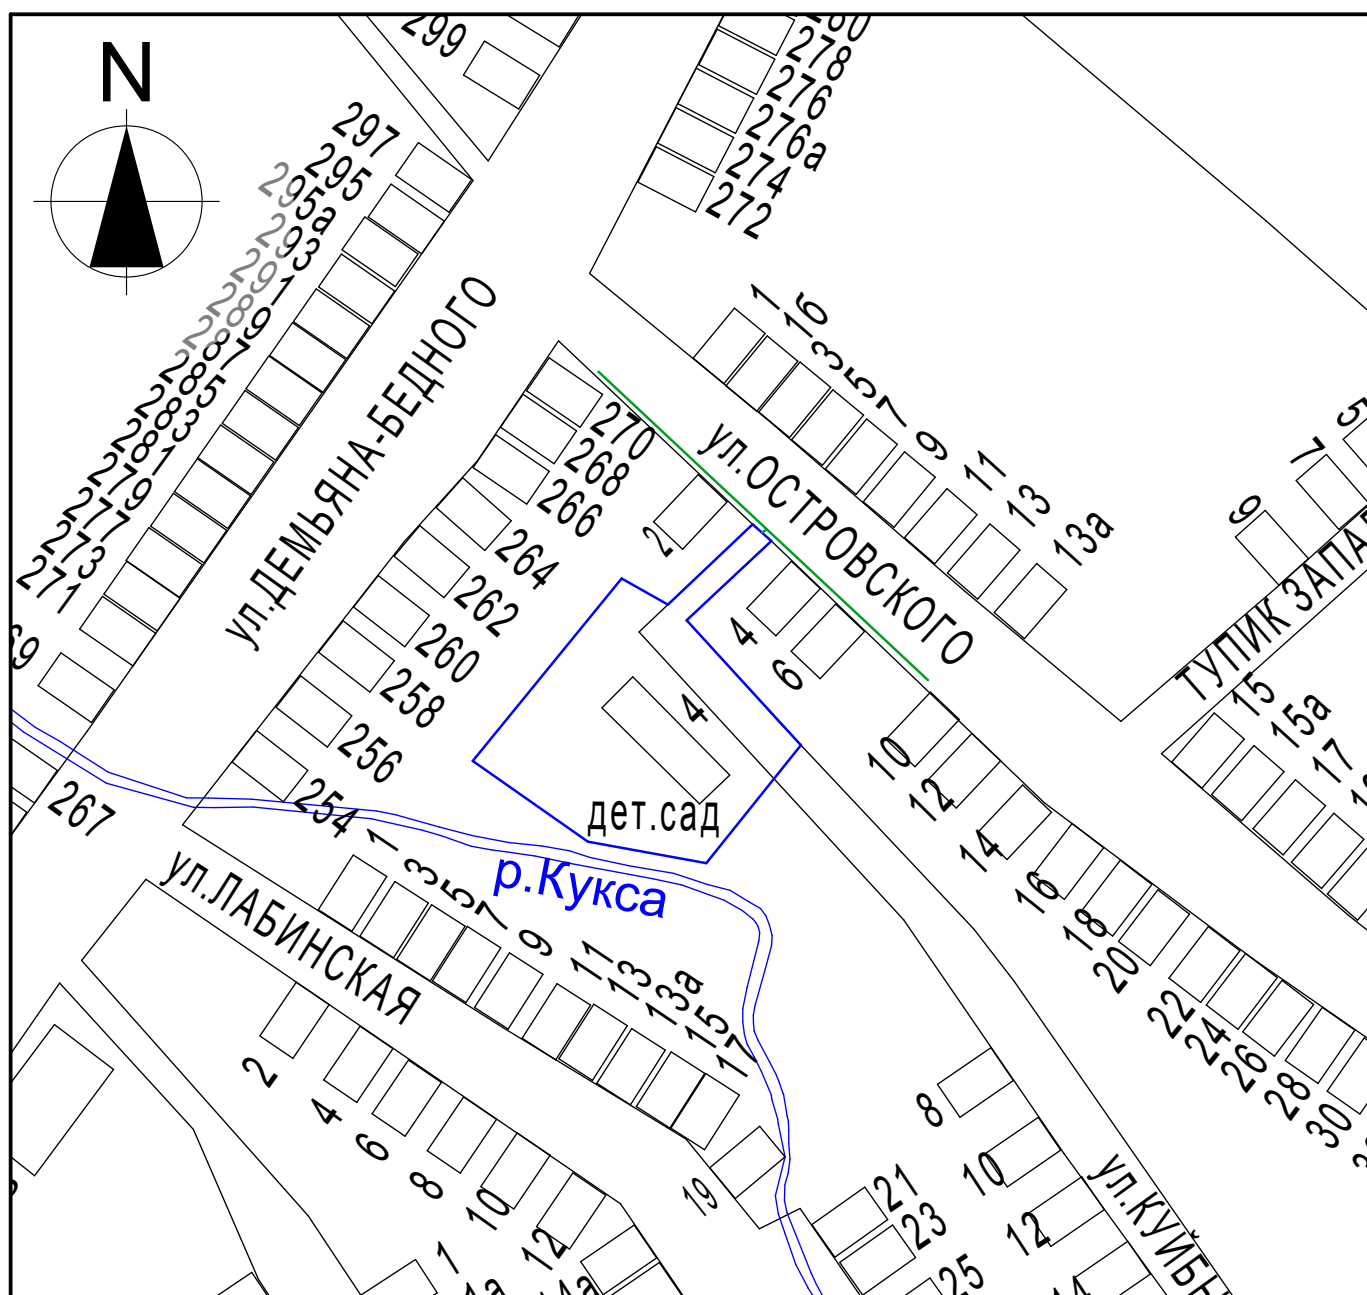

ПРИЛОЖЕНИЕ № 3

УТВЕРЖДЕНА
решением Совета
Курганинского городского
поселения Курганинского района
от 05.09.2013 года № 382

Схема границ прилегающих территорий для установления запрета на розничную
продажу алкогольной продукции на территории Курганинского городского поселения
Курганинского района
МАДОУ детский сад №3
г.Курганинск, ул. Островского, 4

Масштаб 1:2000

Условные обозначения:

-  - границы обособленной территории
-  - прилегающая территория
-  - существующие строения