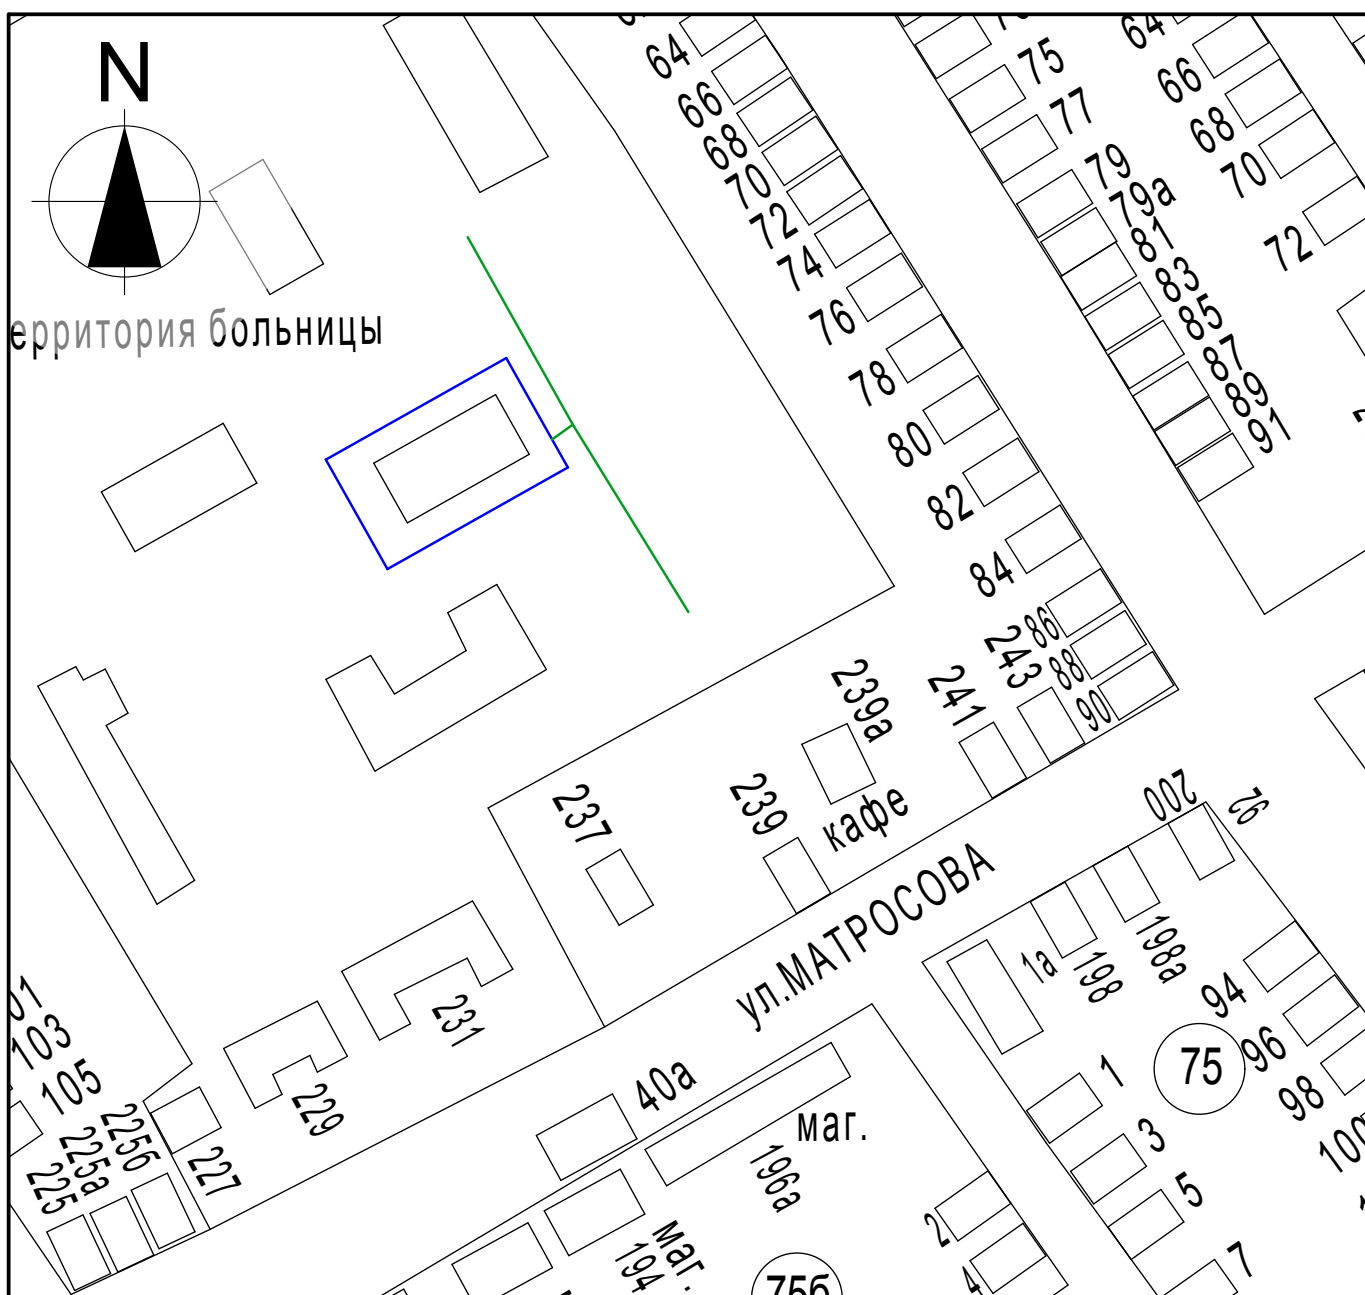

УТВЕРЖДЕНА
решением Совета
Курганинского городского
поселения Курганинского района
от 05.09.2013 года № 382

Схема границ прилегающих территорий для установления запрета на розничную
продажу алкогольной продукции на территории Курганинского городского поселения
Курганинского района
ГБУЗ "Противотуберкулезный диспансер № 8" департамента здравоохранения
Краснодарского края
г. Курганинск, ул. Матросова, 231А

Масштаб 1:2000

- Условные обозначения:
- - границы обособленной территории
 - - прилегающая территория
 - 44 - существующие строения