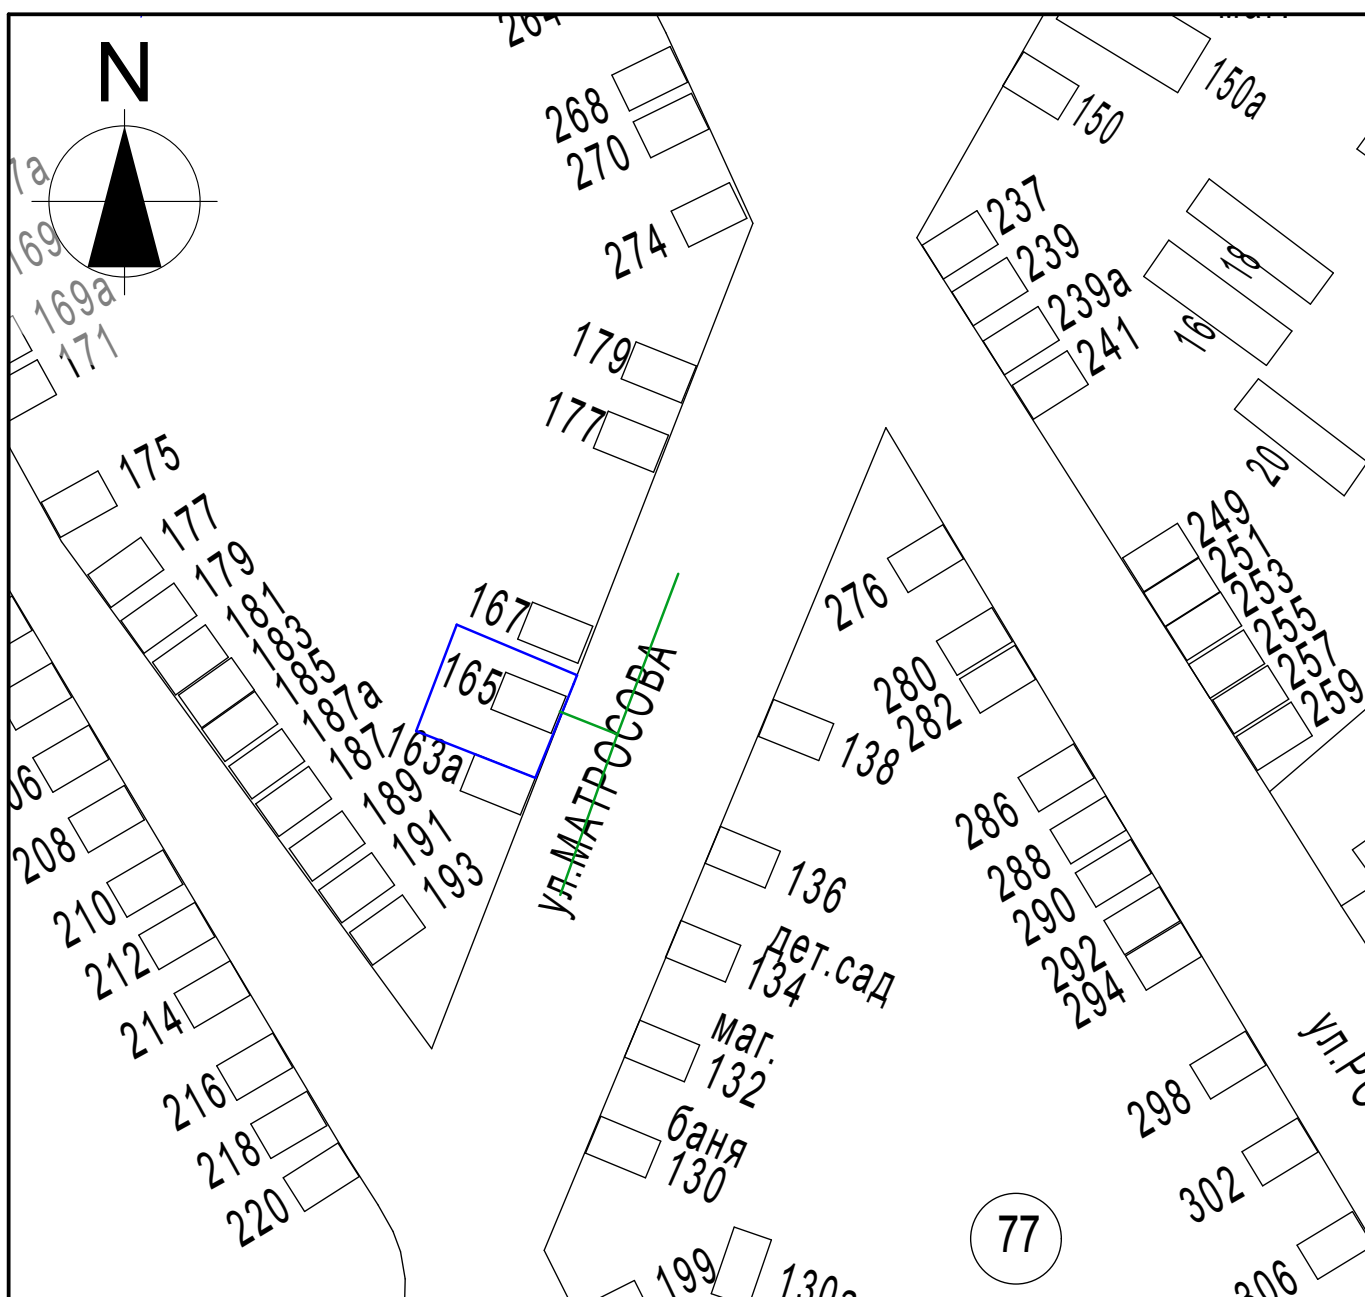

УТВЕРЖДЕНА  
решением Совета  
Курганинского городского  
поселения Курганинского района  
от 05.09.2013 года № 382

Схема границ прилегающих территорий для установления запрета на розничную  
продажу алкогольной продукции на территории Курганинского городского поселения  
Курганинского района  
ООО "Доктор Рафф"  
г. Курганинск, ул. Матросова, 165

Масштаб 1:2000

Условные обозначения:

- границы обособленной территории
- прилегающая территория
- ▭ - существующие строения