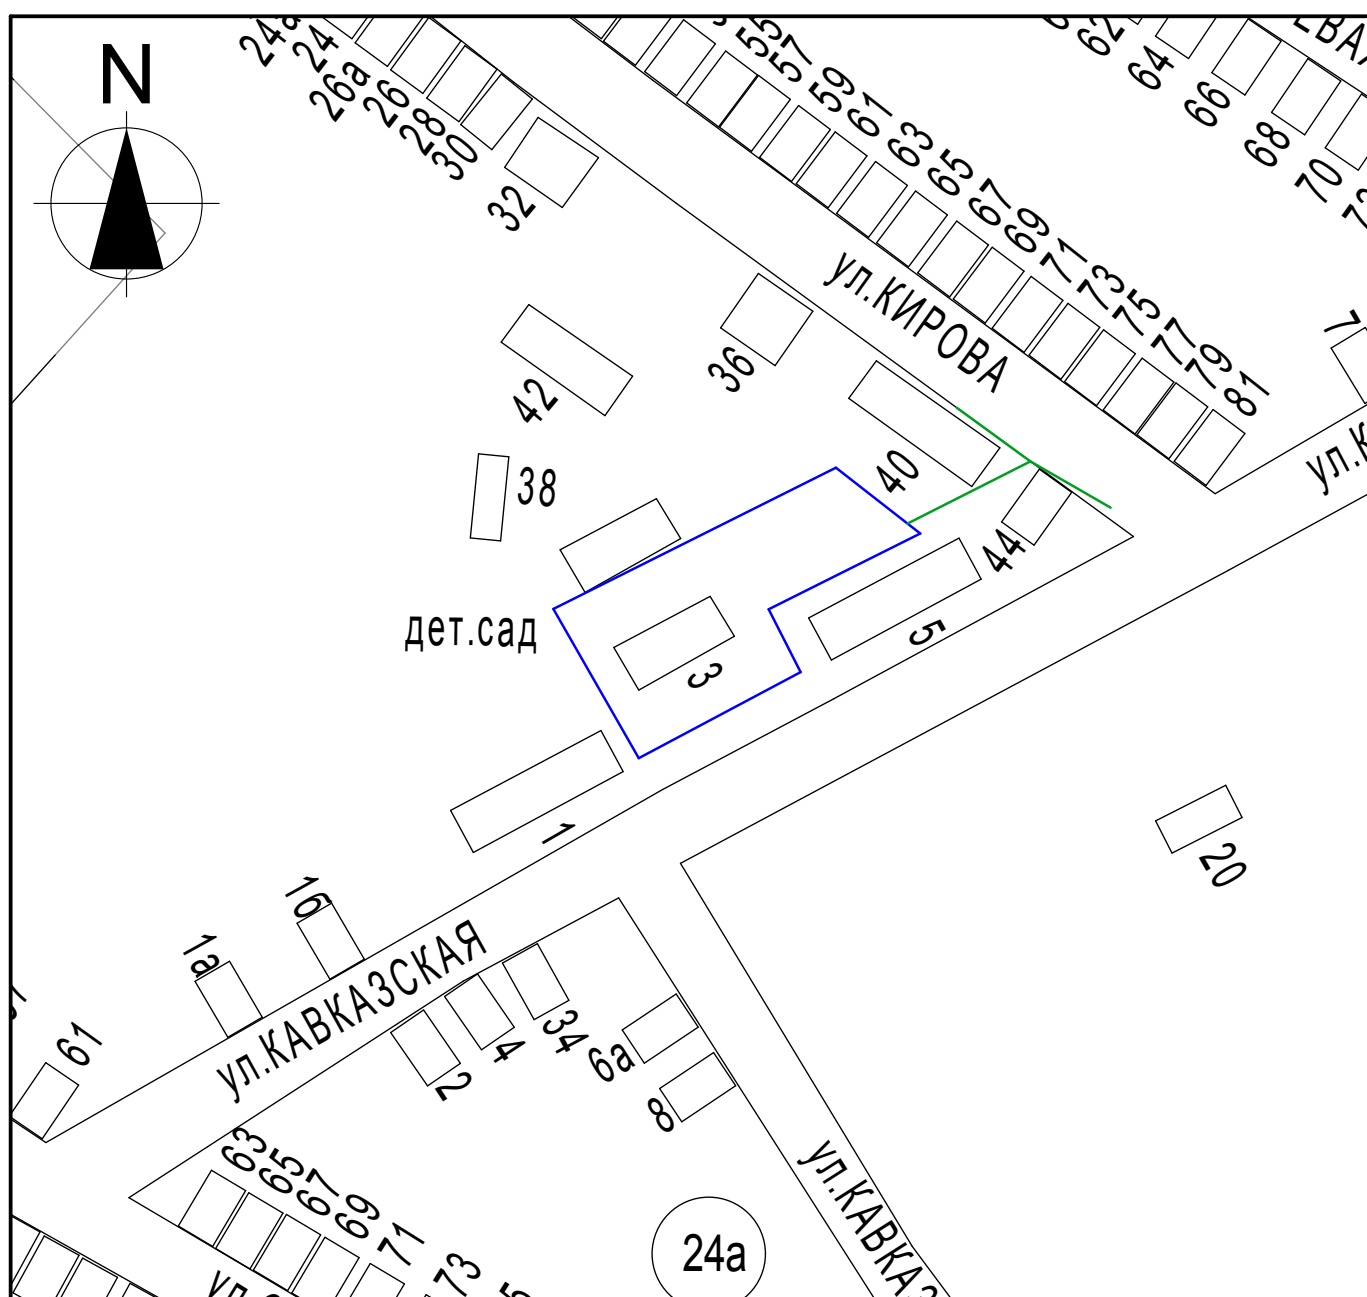

ПРИЛОЖЕНИЕ № 5

УТВЕРЖДЕНА
решением Совета
Курганинского городского
поселения Курганинского района
от 05.09.2013 года № 382

Схема границ прилегающих территорий для установления запрета на розничную
продажу алкогольной продукции на территории Курганинского городского поселения
Курганинского района
МАДОУ детский сад комбинированного вида №5
г.Курганинск, ул. Кавказская, 3

Масштаб 1:2000

- Условные обозначения:
- границы обособленной территории
 - прилегающая территория
 - 44 - существующие строения