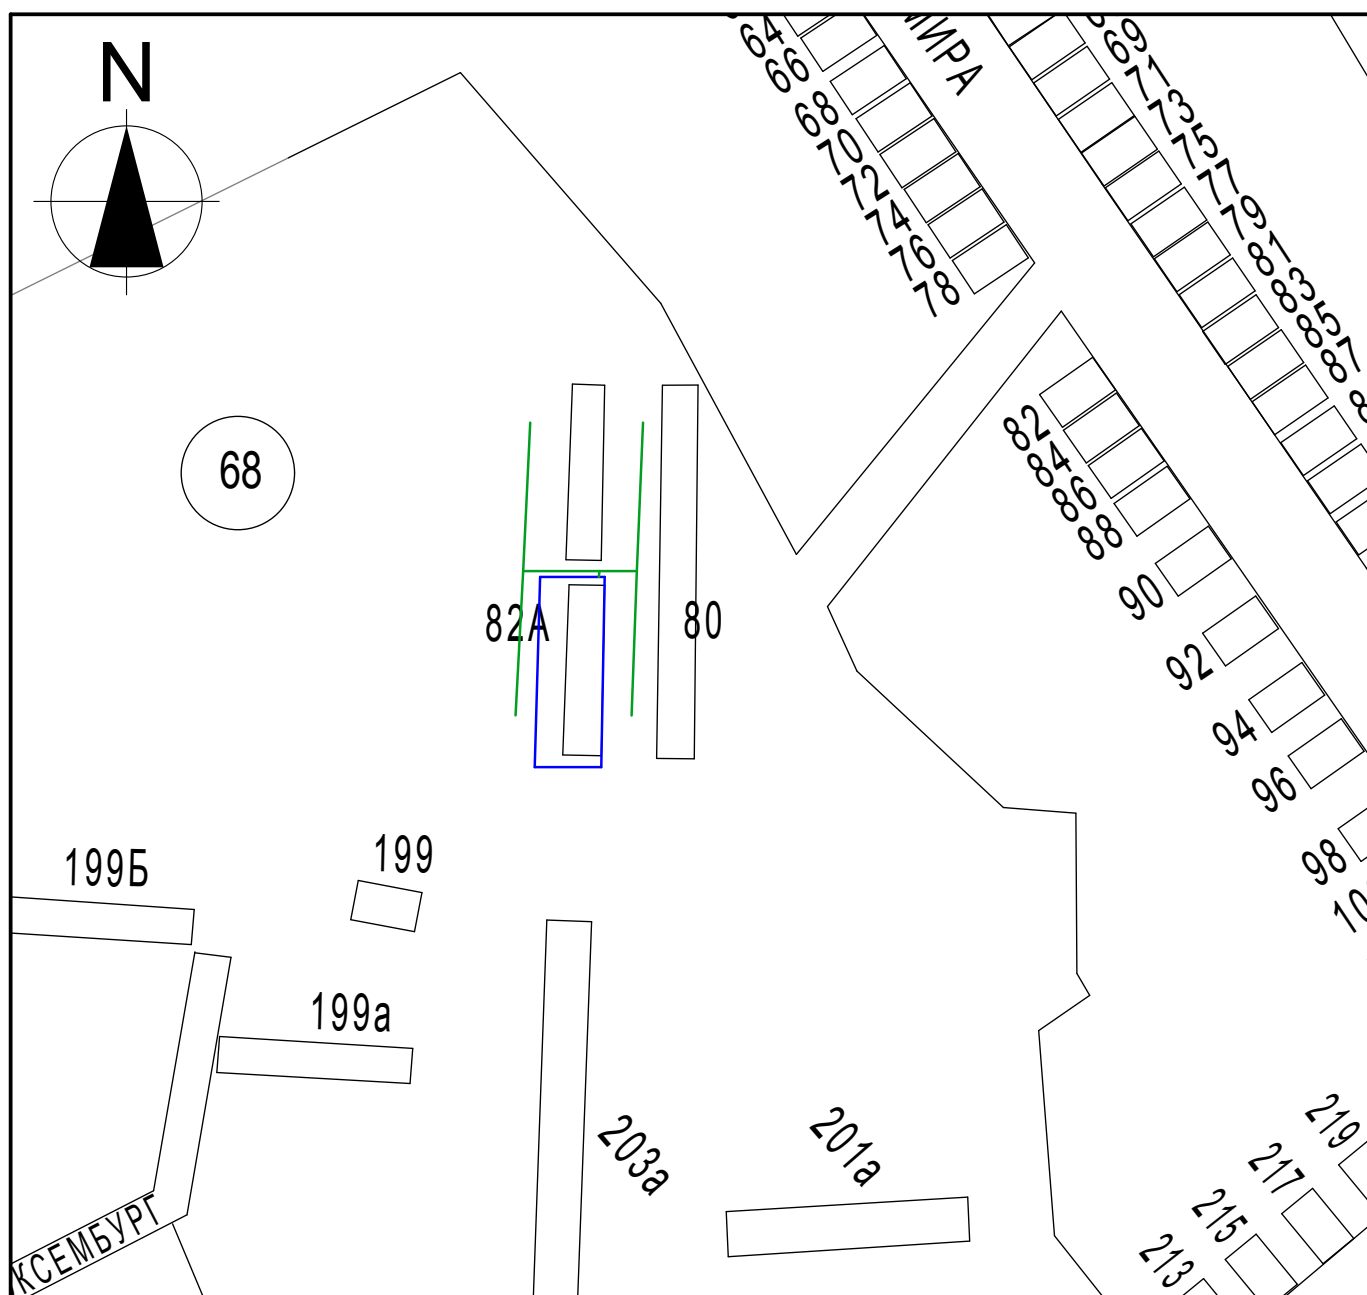

УТВЕРЖДЕНА  
решением Совета  
Курганинского городского  
поселения Курганинского района  
от 05.09.2013 года № 382

Схема границ прилегающих территорий для установления запрета на розничную  
продажу алкогольной продукции на территории Курганинского городского поселения  
Курганинского района  
Филиал МАДОУ детский сад № 34  
г. Курганинск, ул. Мира, 82А

Масштаб 1:2000

- Условные обозначения:
-  - границы обособленной территории
  -  - прилегающая территория
  -  - существующие строения