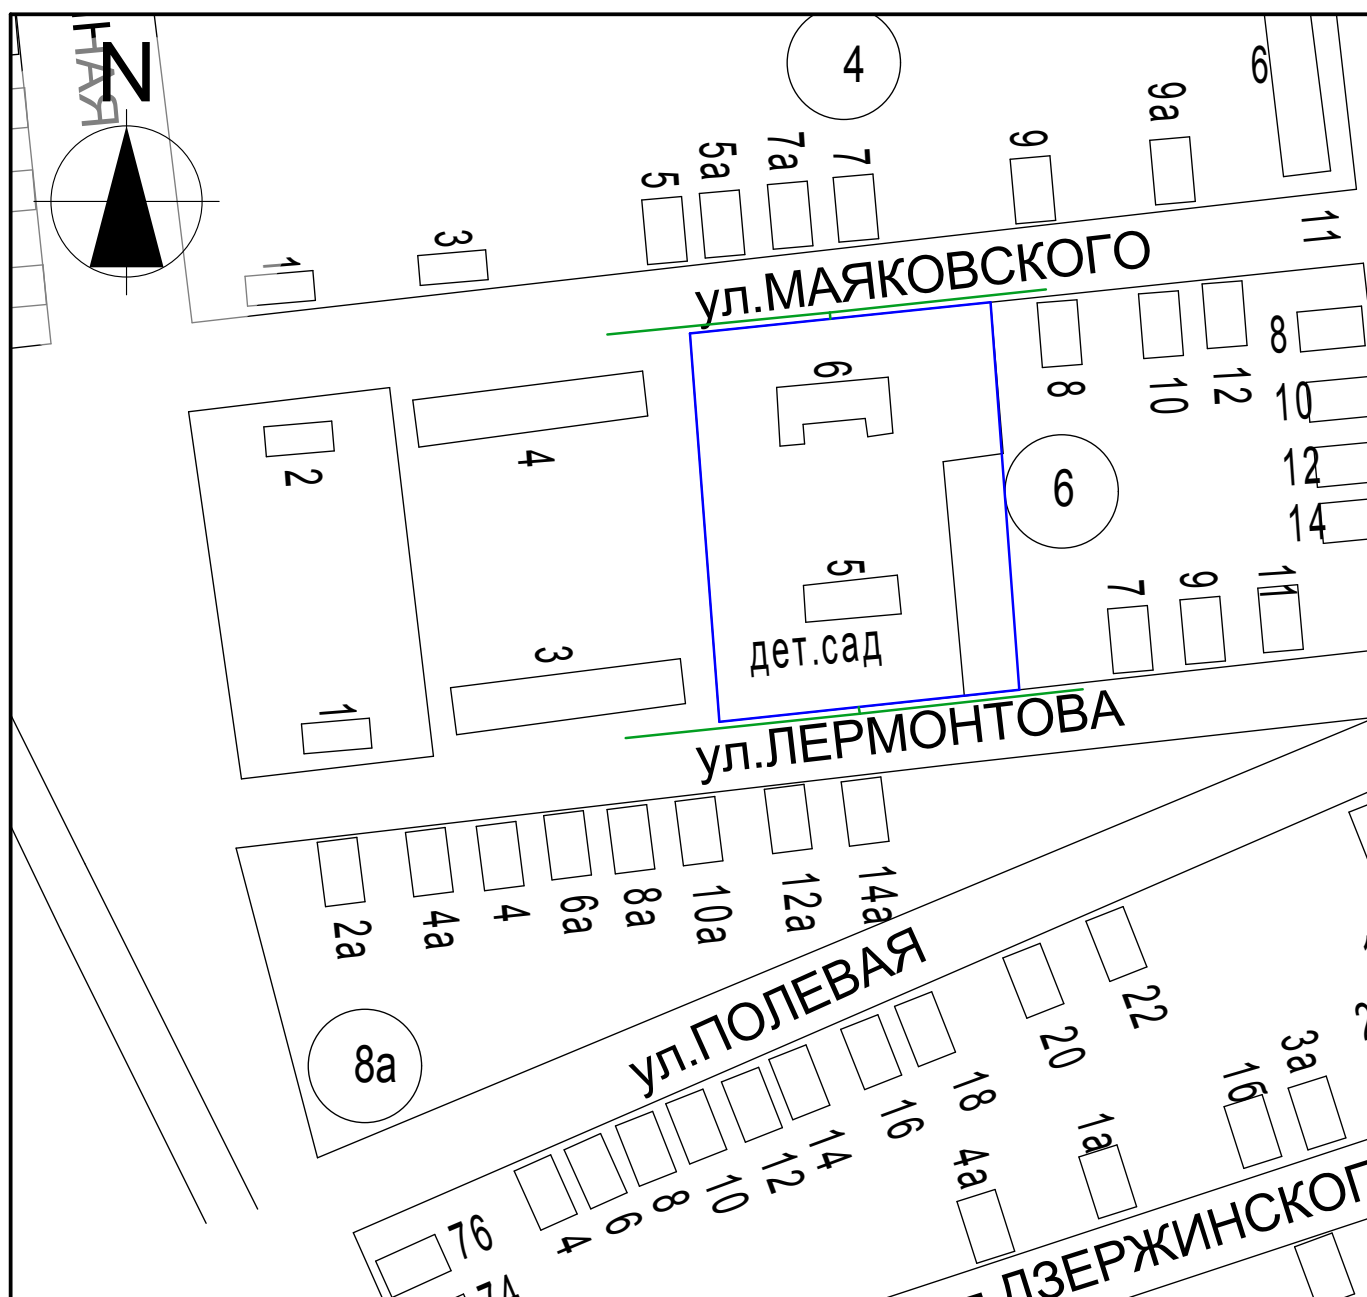

ПРИЛОЖЕНИЕ № 6

УТВЕРЖДЕНА  
решением Совета  
Курганинского городского  
поселения Курганинского района  
от 05.09.2013 года № 382

Схема границ прилегающих территорий для установления запрета на розничную  
продажу алкогольной продукции на территории Курганинского городского поселения  
Курганинского района

МАДОУ Центр развития ребенка - детский сад № 6  
г. Курганинск, ул. Маяковского, 6

Масштаб 1:2000

- Условные обозначения:
-  - границы обособленной территории
  -  - прилегающая территория
  -  - существующие строения