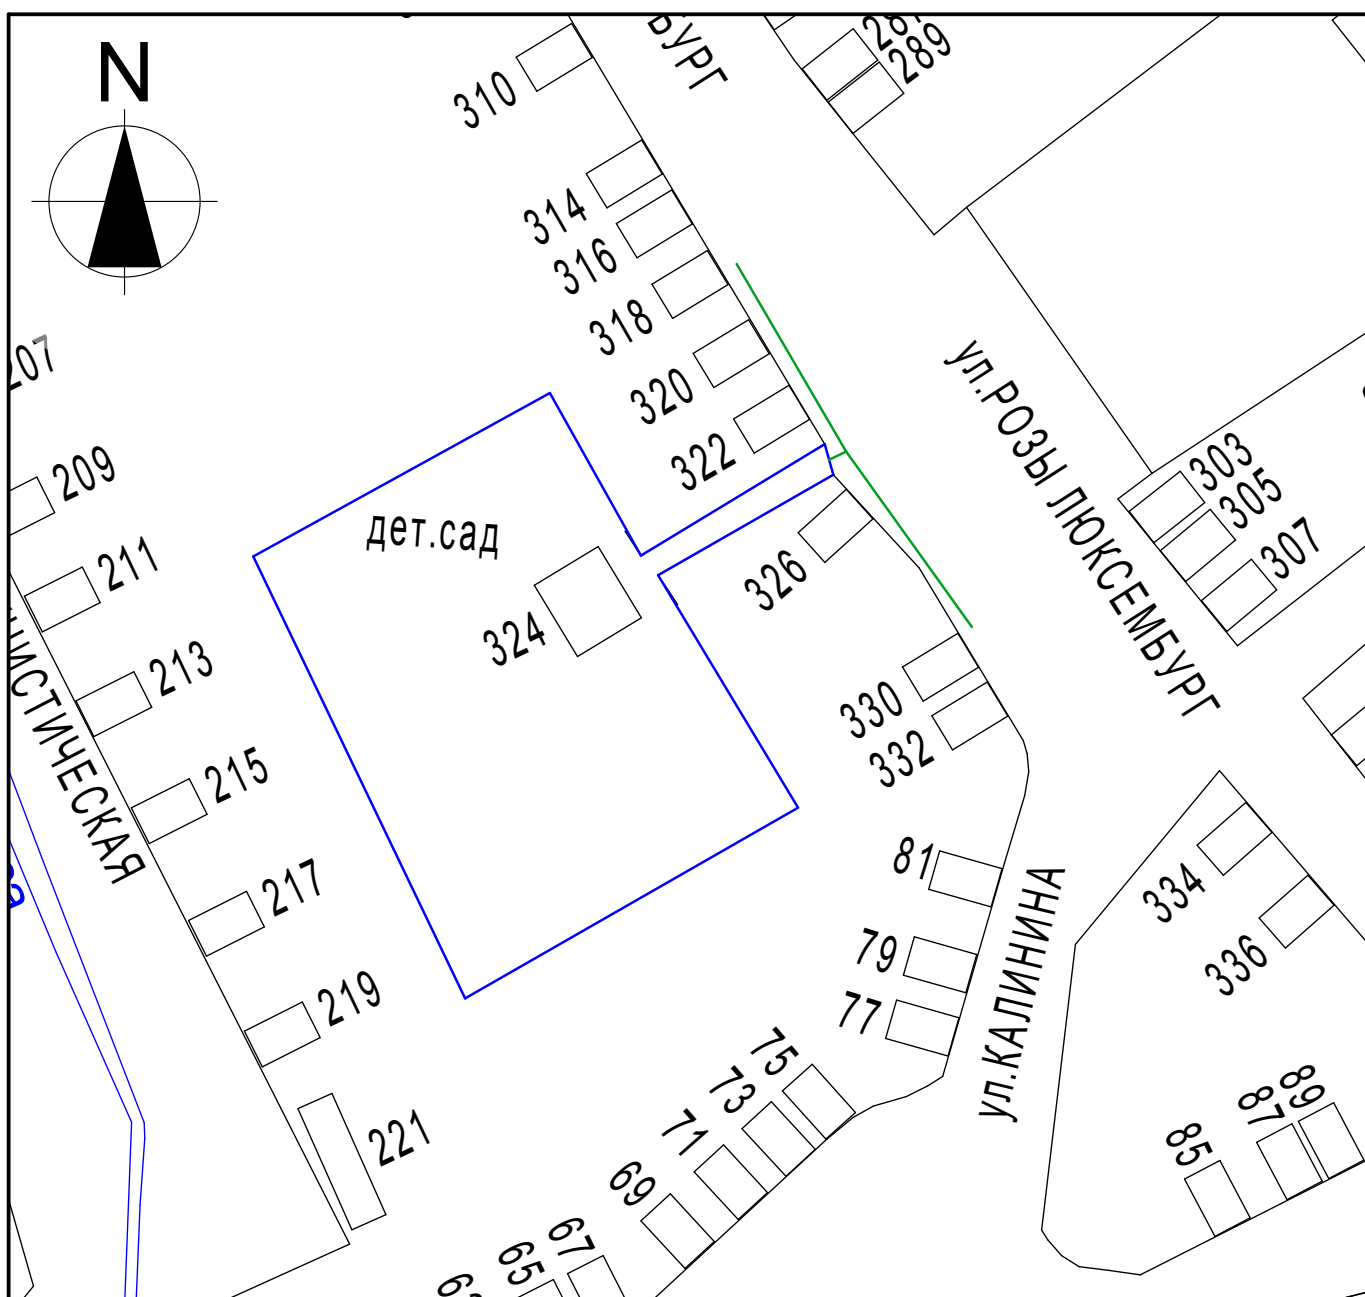

УТВЕРЖДЕНА
решением Совета
Курганинского городского
поселения Курганинского района
от 05.09.2013 года № 382

Схема границ прилегающих территорий для установления запрета на розничную
продажу алкогольной продукции на территории Курганинского городского поселения

Курганинского района
МАДОУ Центр развития ребенка - детский сад № 36
г. Курганинск, ул. Р. Люксембург, 324

Масштаб 1:2000

- Условные обозначения:
-  - границы обособленной территории
 -  - прилегающая территория
 -  - существующие строения