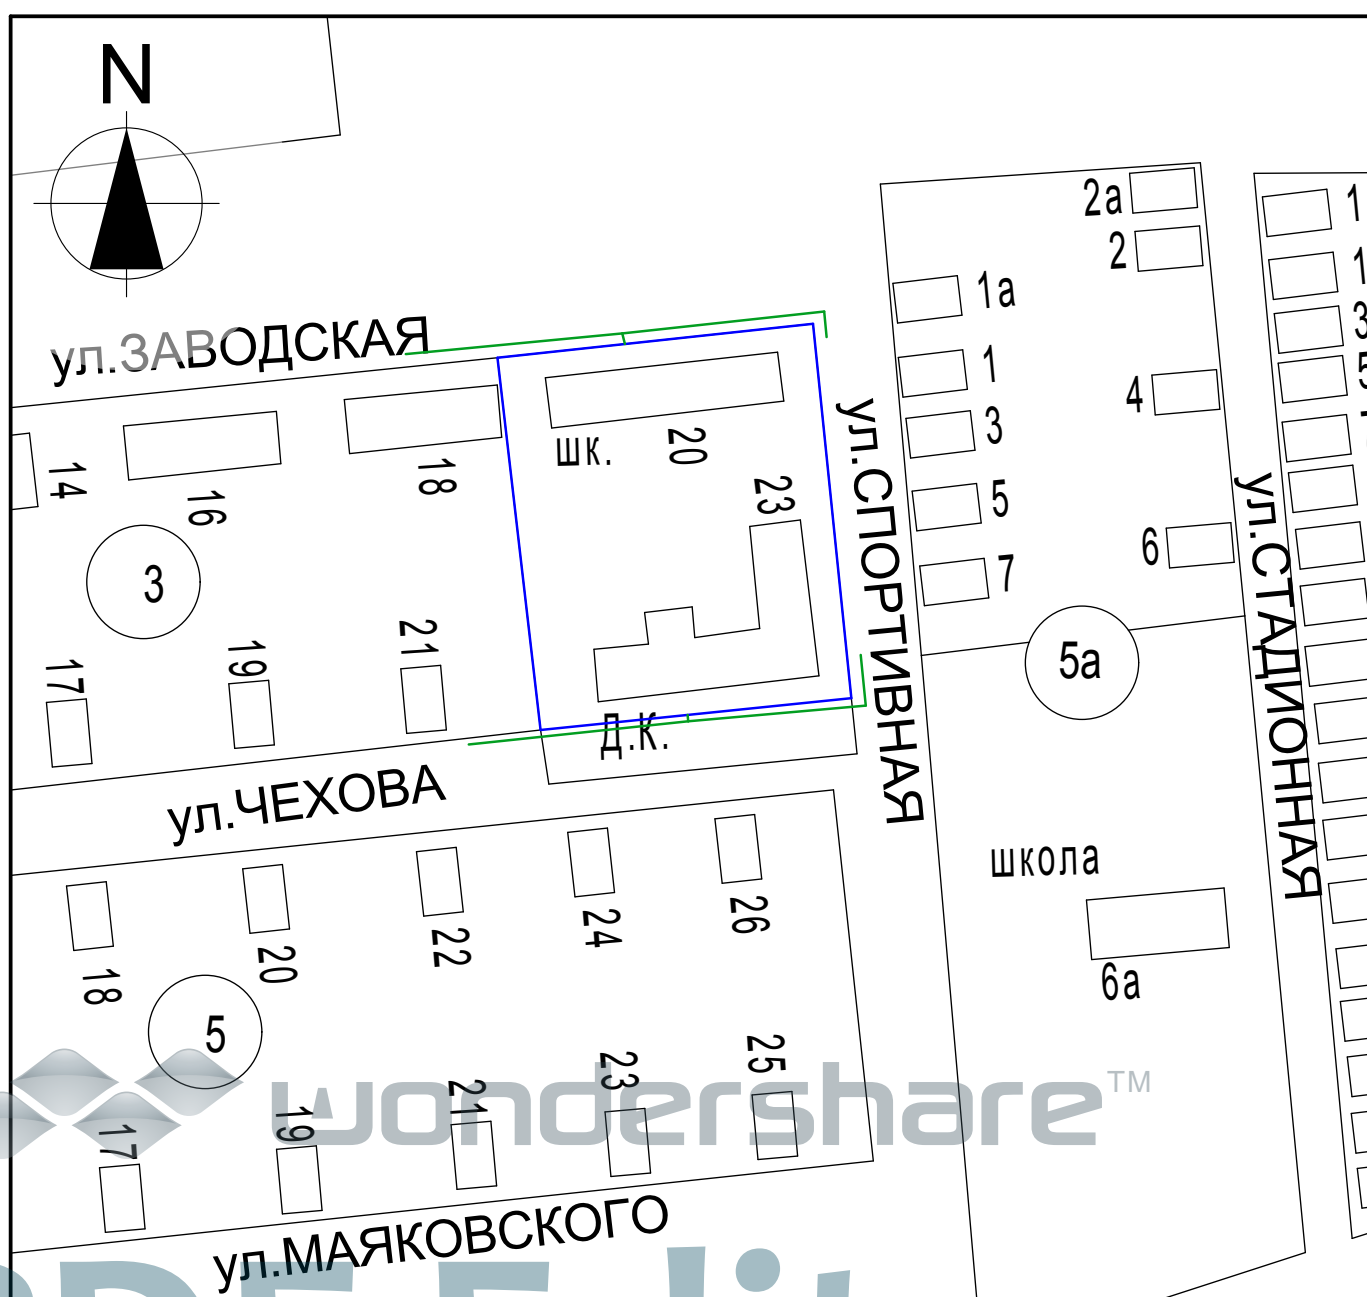

УТВЕРЖДЕНА  
решением Совета Курганинского  
городского поселения  
Курганинского района  
от 05.09.2013 года № 382

Схема границ прилегающих территорий для установления запрета на розничную  
продажу алкогольной продукции на территории Курганинского городского поселения  
Курганинского района  
ГБОУ кадетская школа-интернат "Курганинский казачий корпус" Краснодарского края  
г. Курганинск, ул. Чехова, 23

Масштаб 1:2000

Условные обозначения:

- границы обособленной территории
- прилегающая территория
- существующие строения