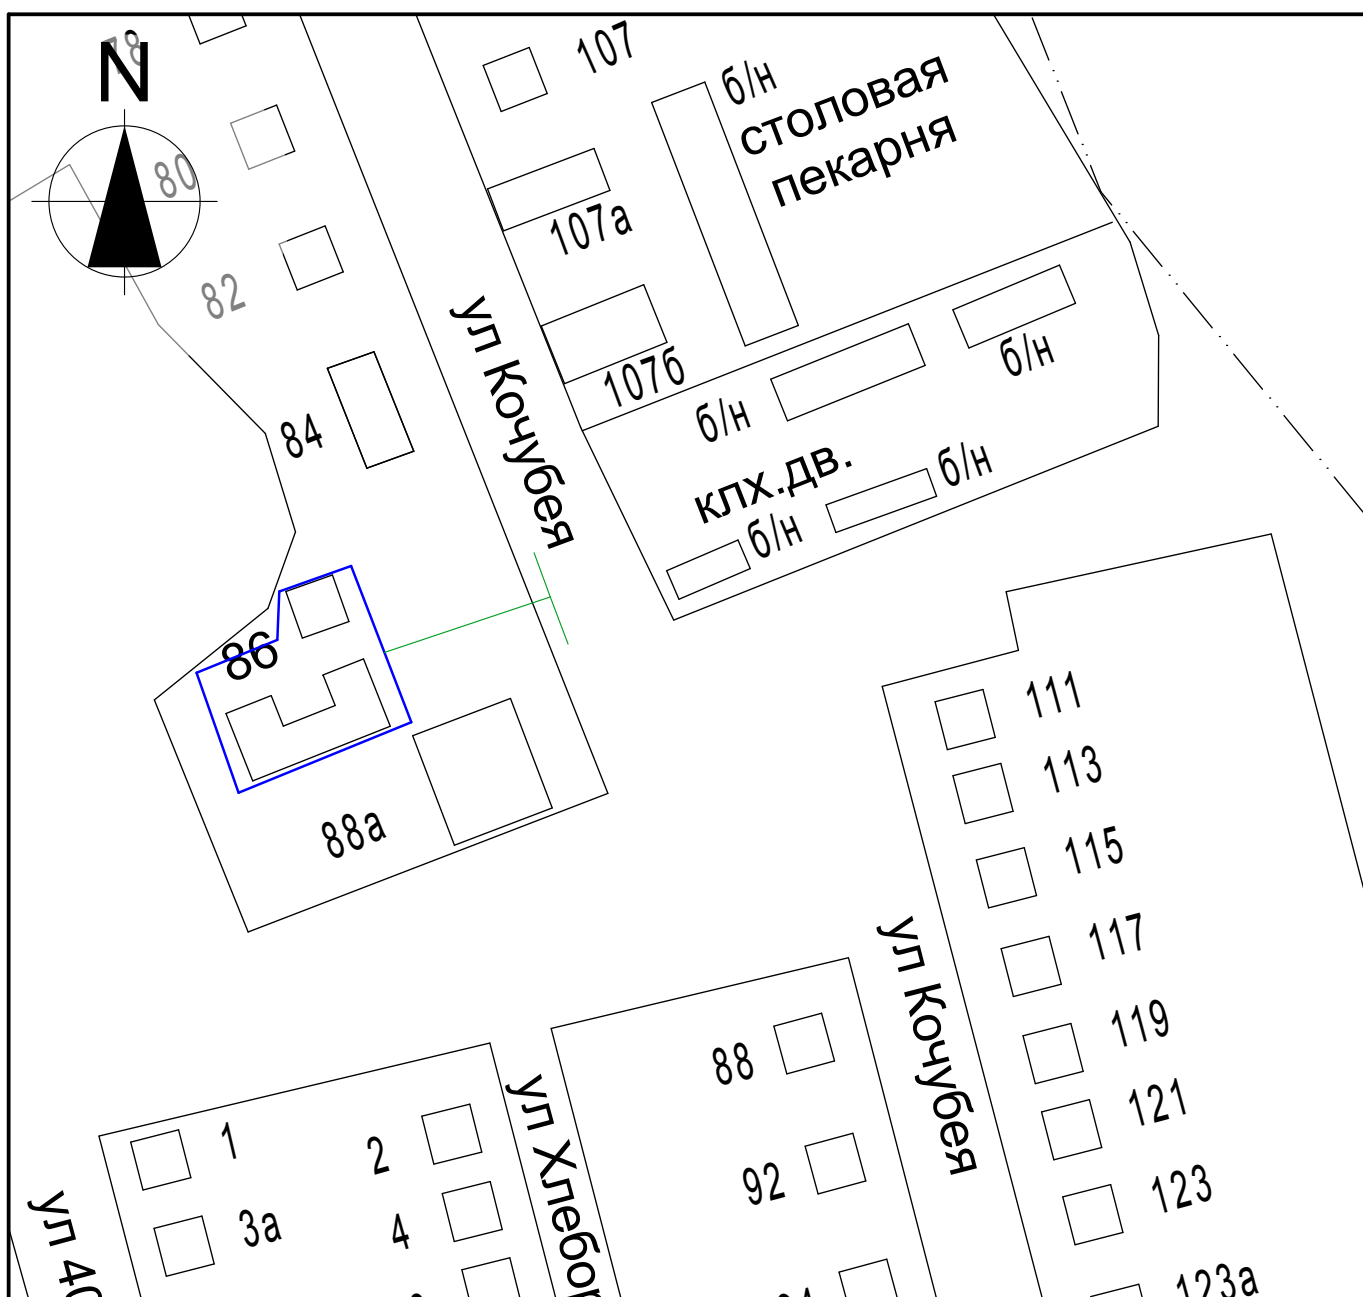

ПРИЛОЖЕНИЕ № 2

УТВЕРЖДЕНА
решением Совета
Курганинского городского
поселения Курганинского района
от 05.09.2013 года № 382

Схема границ прилегающих территорий для установления запрета на розничную
продажу алкогольной продукции на территории Курганинского городского поселения
Курганинского района
МБДОУ детский сад № 2
х. Красное Поле, ул. Кочубея, 86

Масштаб 1:2000

- Условные обозначения:
- границы обособленной территории
 - прилегающая территория
 - существующие строения