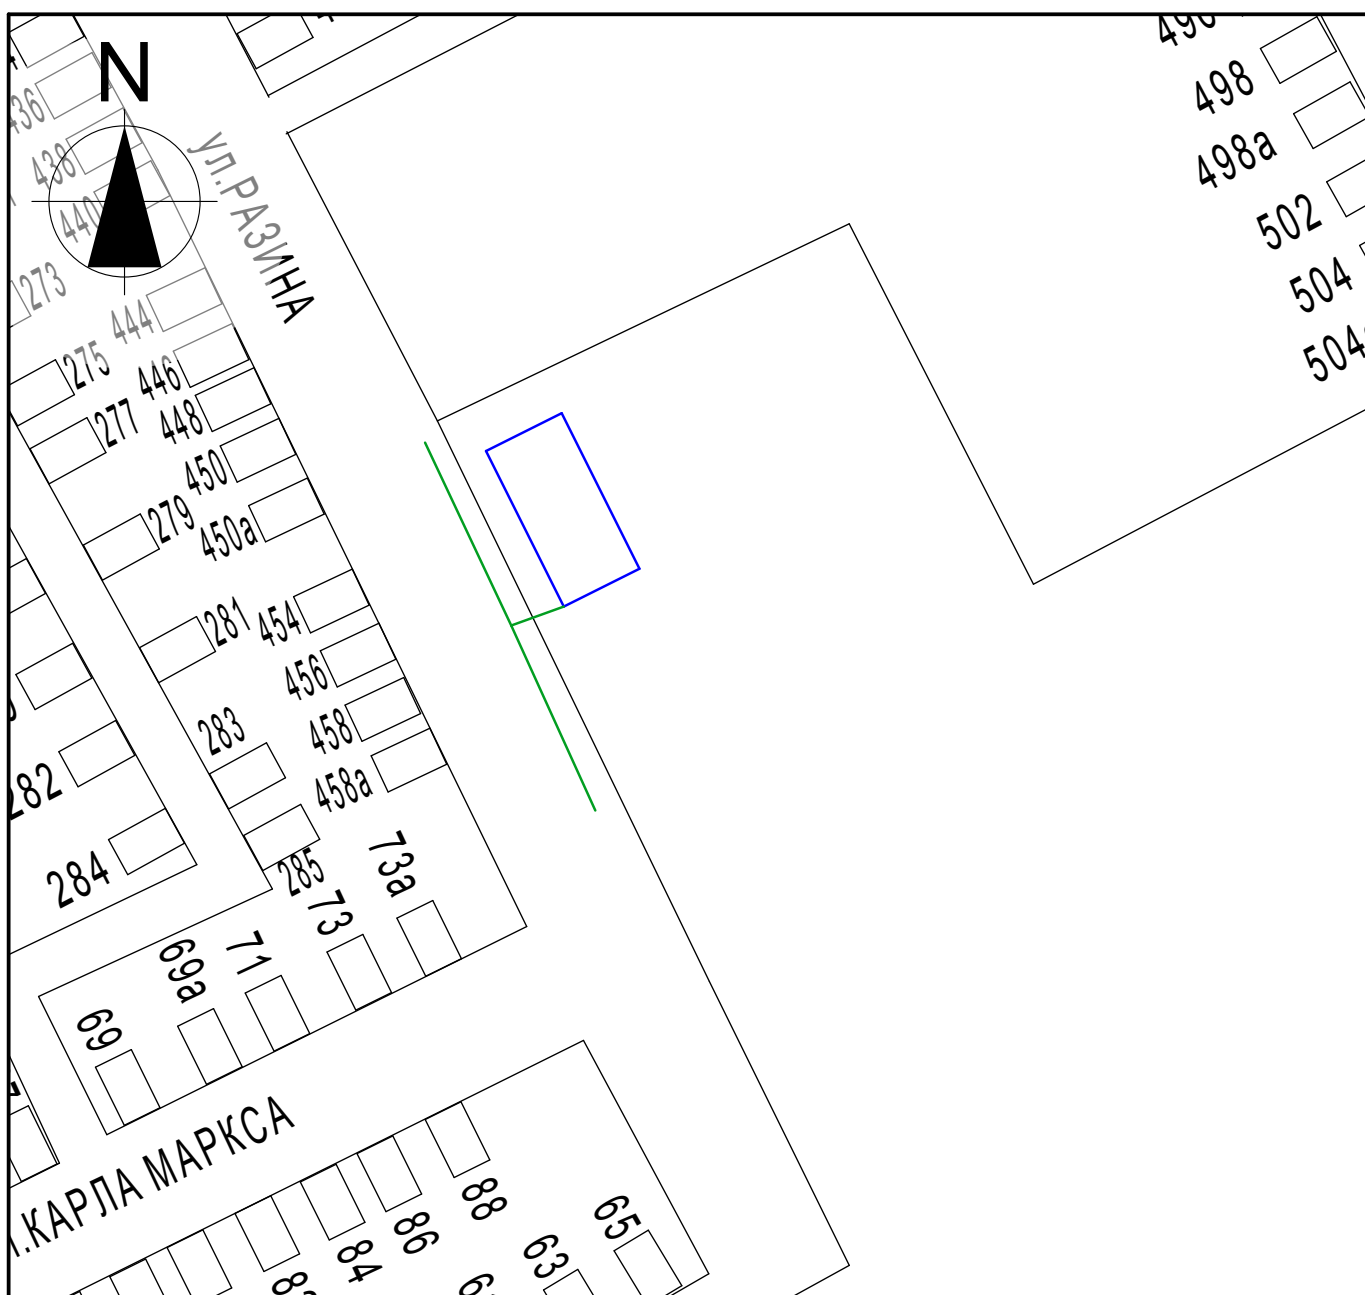

УТВЕРЖДЕНА  
решением Совета  
Курганинского городского  
поселения Курганинского района  
от 05.09.2013 года № 382

Схема границ прилегающих территорий для установления запрета на розничную  
продажу алкогольной продукции на территории Курганинского городского поселения  
Курганинского района  
Спортивная площадка  
г. Курганинск, ул. Ст.Разина, 455

Масштаб 1:2000

- Условные обозначения:
-  - границы обособленной территории
  -  - прилегающая территория
  -  - существующие строения