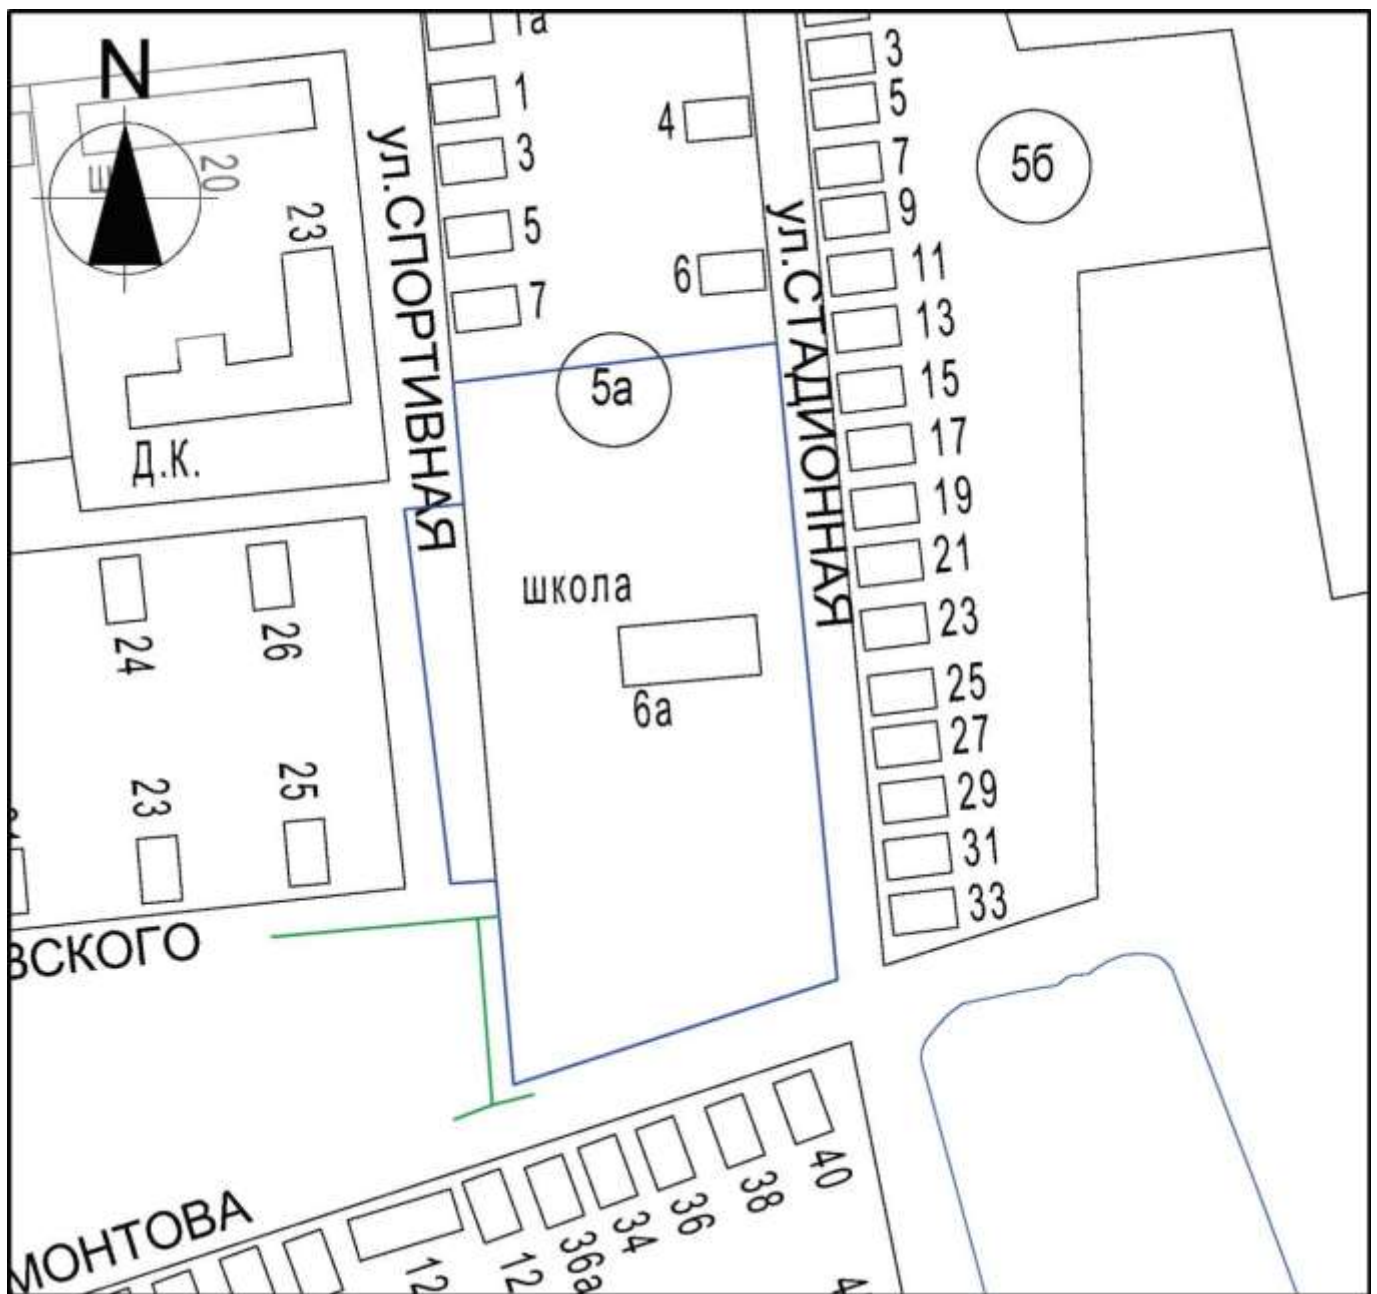

Схема границ прилегающих территорий для установления запрета на розничную продажу
алкогольной продукции на территории Курганинского городского поселения
Курганинского района МБОУ
СОШ № 19 г. Курганинск, ул.
Заводская, 20

Масштаб 1:2000

Условные обозначения:

----- - границы обособленной территории

----- - прилегающая территория

[44] - существующие строения