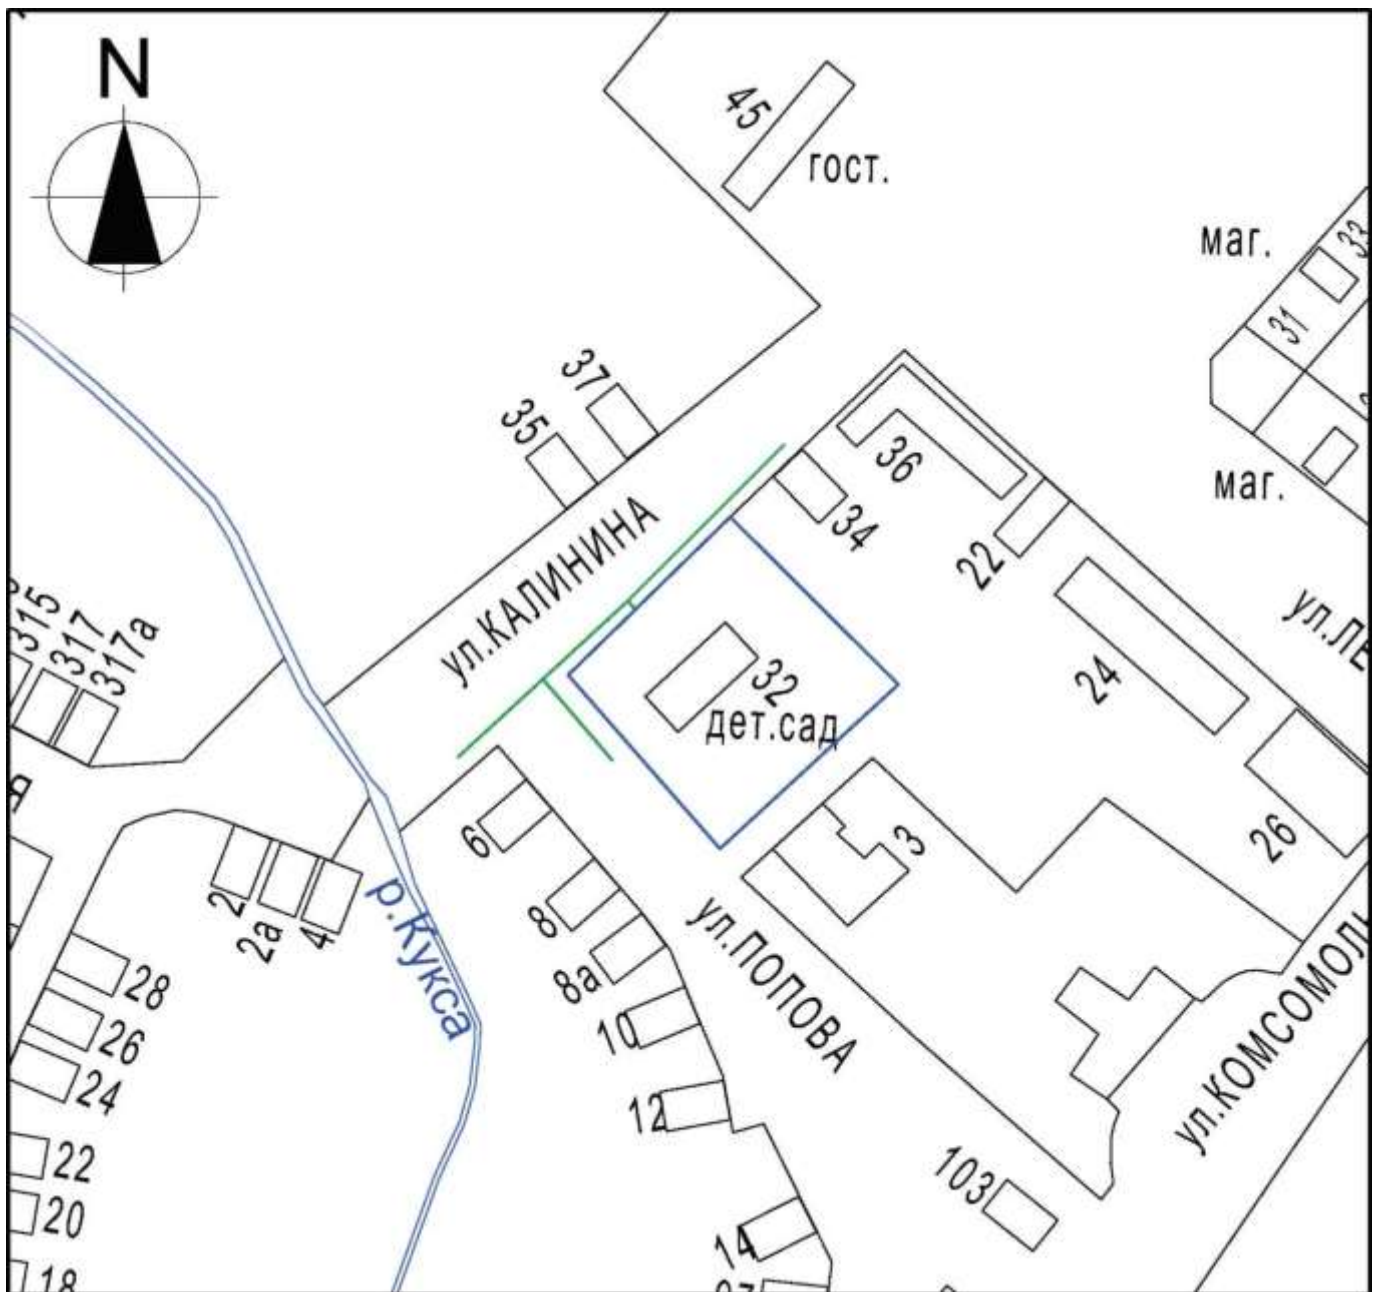

Схема границ прилегающих территорий для установления запрета на розничную продажу
алкогольной продукции на территории Курганинского городского поселения
Курганинского района МАДОУ Центр развития
ребенка - детский сад № 7 г.Курганинск, ул.
Калинина, 32

Масштаб 1:2000

Условные обозначения:
----- - границы обособленной территории
----- - прилегающая территория
[44] - существующие строения