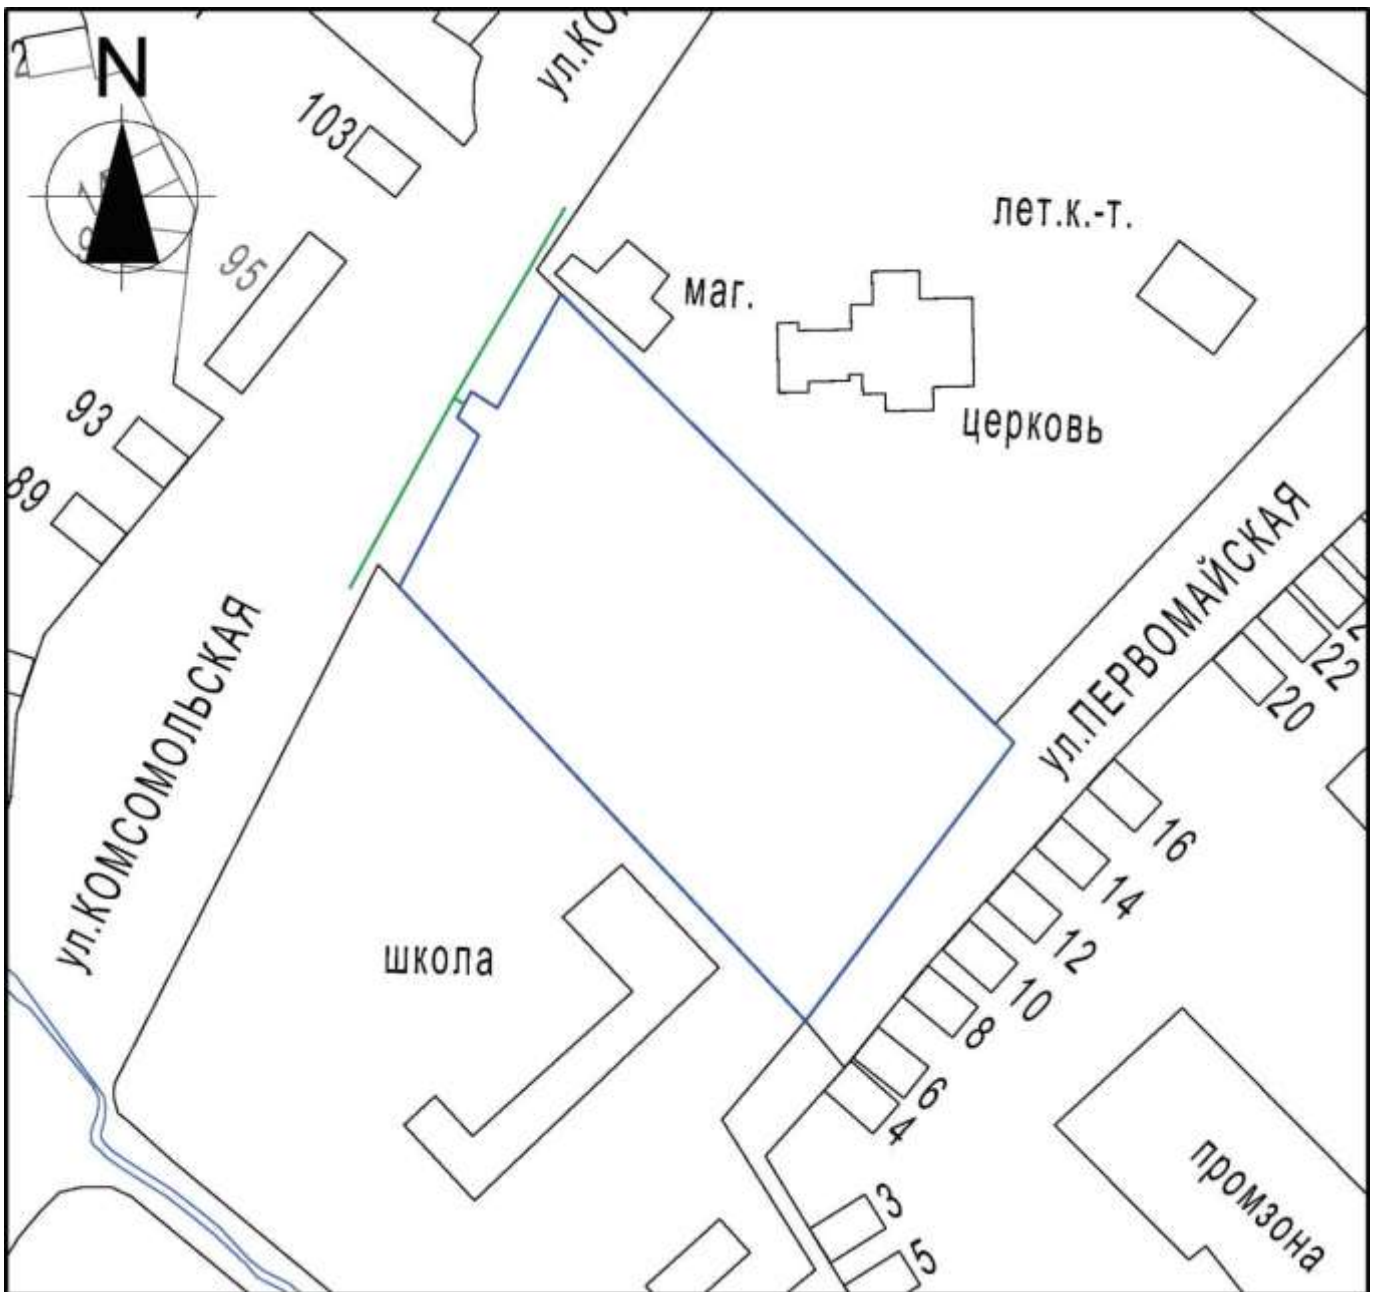

Схема границ прилегающих территорий для установления запрета на розничную продажу
алкогольной продукции на территории Курганинского городского поселения
Курганинского района Спортивный
центр "Юность" г. Курганинск, ул.
Комсомольская, 27

Масштаб 1:2000

Условные обозначения:

----- - границы обособленной территории

----- - прилегающая территория

[44] - существующие строения