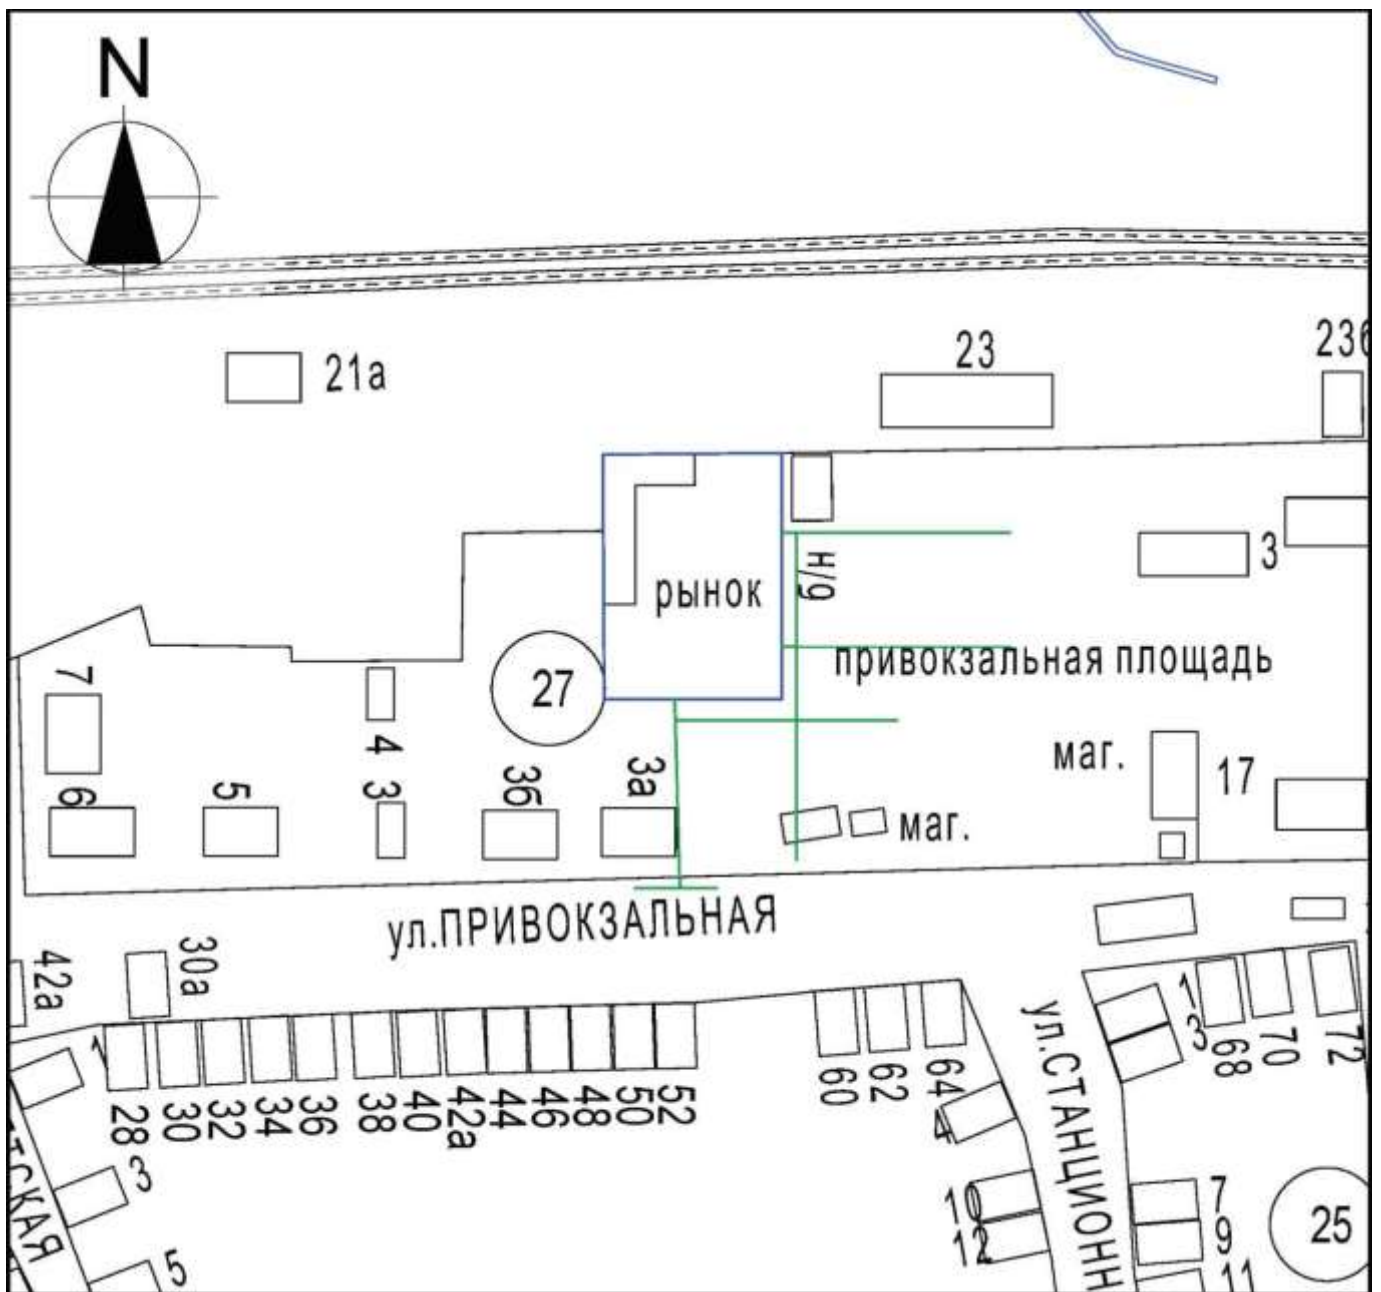

Схема границ прилегающих территорий для установления запрета на розничную продажу алкогольной продукции на территории Курганинского городского поселения

Курганинского района Курганинское МУП "Рынок"  
г.Курганинск, ул. Привокзальная, 19

Масштаб 1:2000

Условные обозначения:  
----- - границы обособленной территории  
..... - прилегающая территория  
[44] - существующие строения