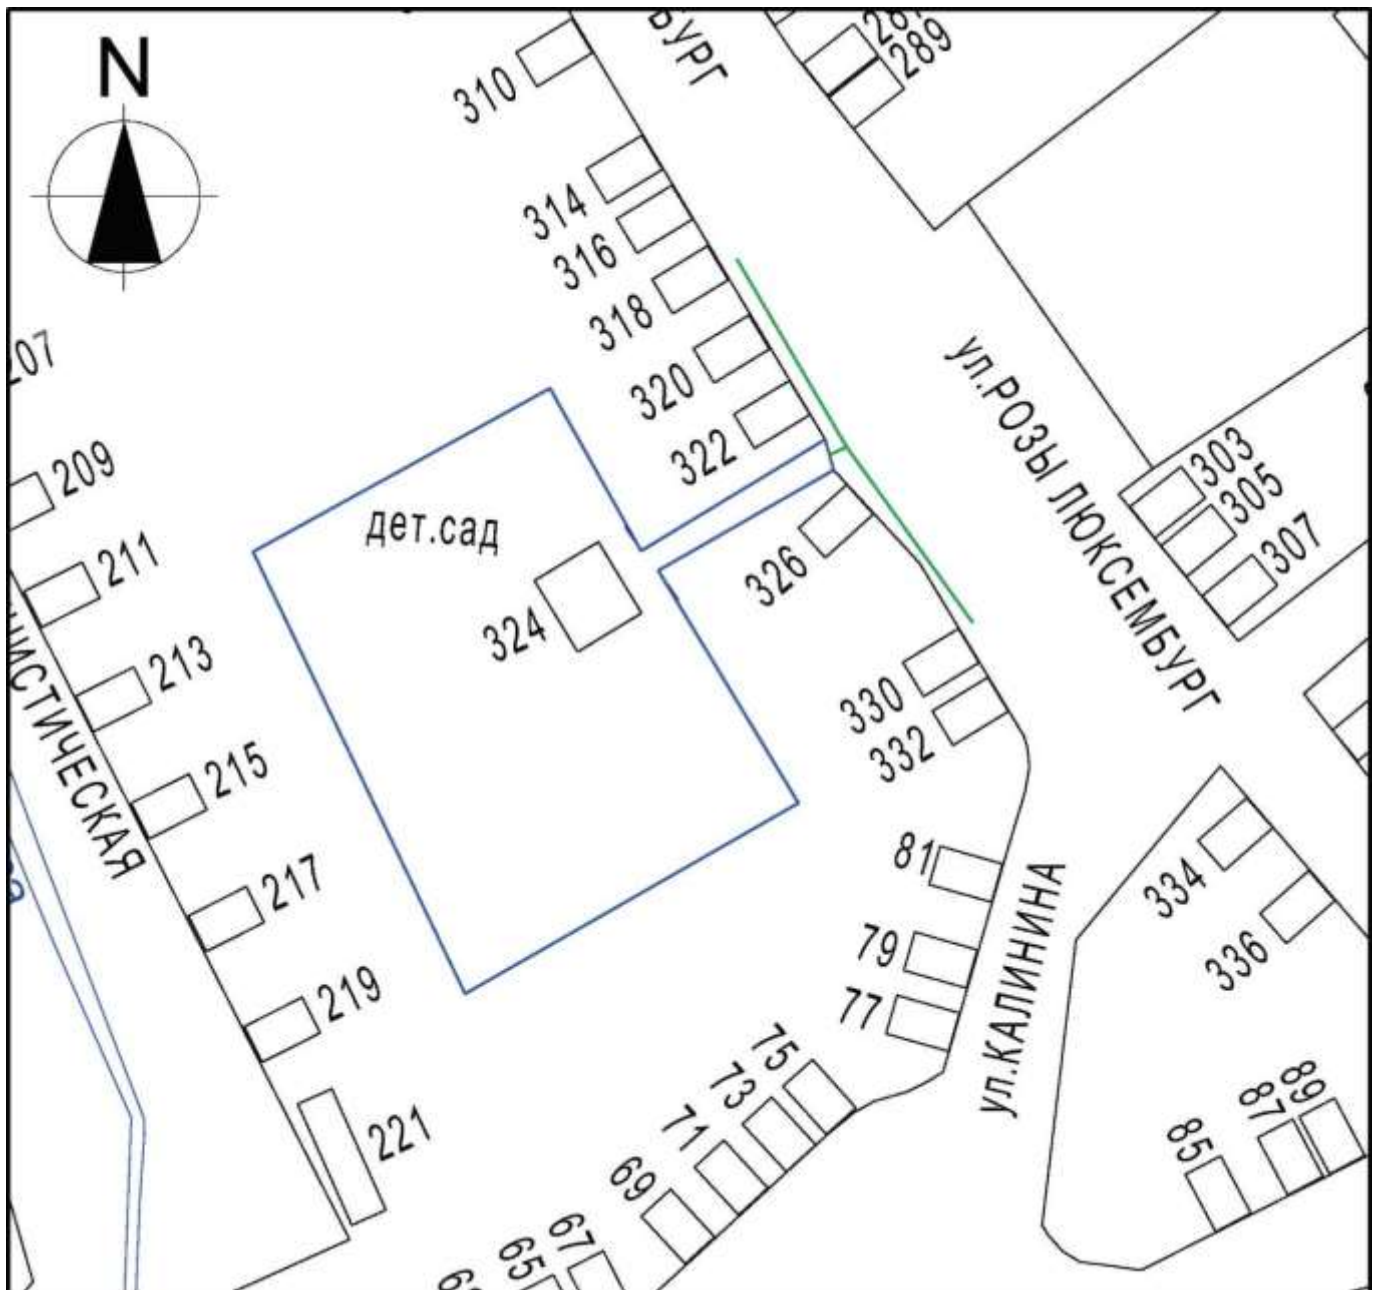

Схема границ прилегающих территорий для установления запрета на розничную продажу алкогольной продукции на территории Курганинского городского поселения

Курганинского района МАДОУ Центр развития ребенка - детский сад № 36 г. Курганинск, ул. Р. Люксембург, 324

Масштаб 1:2000

Условные обозначения:
----- - границы обособленной территории
----- - прилегающая территория
[44] - существующие строения