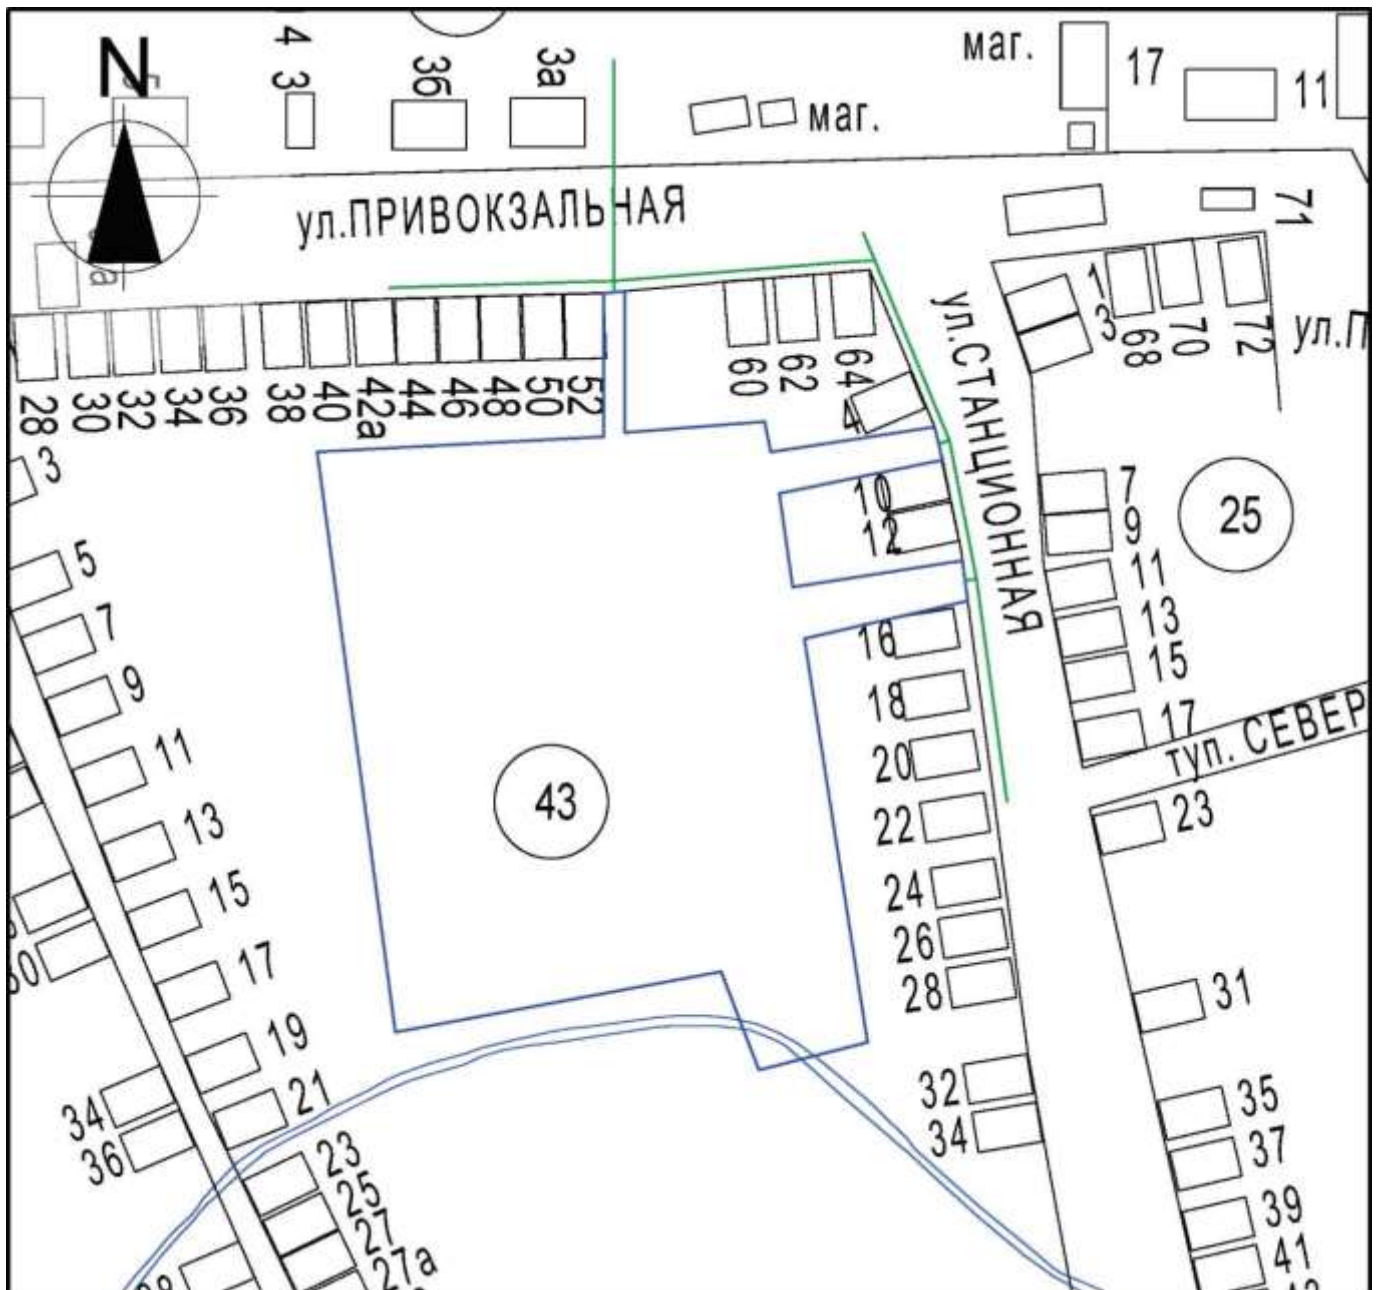

Схема границ прилегающих территорий для установления запрета на розничную продажу алкогольной продукции на территории Курганинского городского поселения

Курганинского района Курганинское МУП  
"Рынок" г. Курганинск, ул. Станционная, 8

Масштаб 1:2000

Условные обозначения:  
----- - границы обособленной территории  
..... - прилегающая территория  
[44] - существующие строения